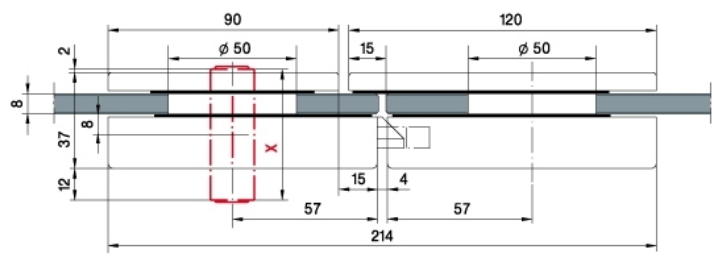

29.11287.24

Junior Office Classic - Gegenkasten

Material:	Aluminium
Ausführung:	Edelstahleffekt
Montage:	DIN rechts
Glasstärke:	8 - 12 mm
Verkaufseinheit (VE):	St
Packungseinheit (PE):	1.00
Form:	eckig
Glasbearbeitung:	Glasausschnitt

zu Glastürschlösser Junior Office Classic 29.11280.24 / 29.11284.24 / 29.11320.24

X = 51er PZ
51mm Europrofile cylinder

X = 51er PZ
51mm Europrofile cylinder