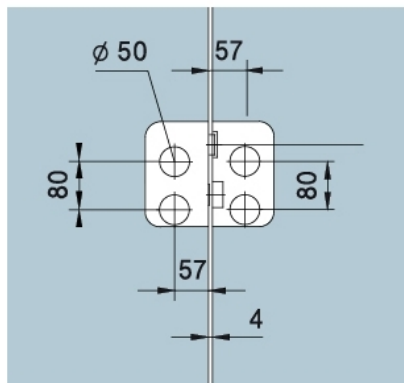

29.11287.24

Junior Office Classic - Gegenkasten

Material:	Aluminium
Ausführung:	Edelstahleffekt
Montage:	DIN rechts
Glasstärke:	8 - 12 mm
Verkaufseinheit (VE):	St
Packungseinheit (PE):	1.00
Form:	eckig
Glasbearbeitung:	Glasausschnitt

zu Glastürschlösser Junior Office Classic 29.11280.24 / 29.11284.24 / 29.11320.24

X = 51er PZ
51mm Europrofile cylinder

X = 51er PZ
51mm Europrofile cylinder