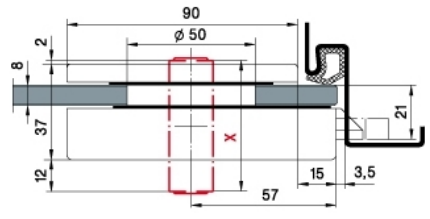

29.11287.24

Junior Office Classic - Gegenkasten

Material:	Aluminium
Ausführung:	Edelstahleffekt
Montage:	DIN rechts
Glasstärke:	8 - 12 mm
Verkaufseinheit (VE):	St
Packungseinheit (PE):	1.00
Form:	eckig
Glasbearbeitung:	Glasausschnitt

zu Glastürschlösser Junior Office Classic 29.11280.24 / 29.11284.24 / 29.11320.24

X = 51er PZ
51mm Europrofile cylinder

X = 51er PZ
51mm Europrofile cylinder