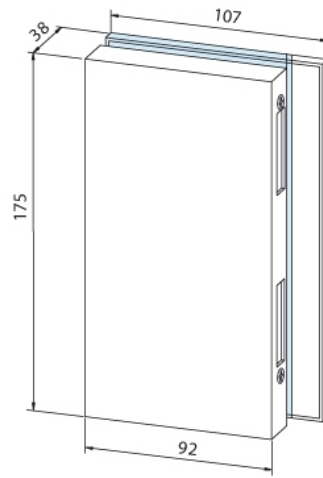

29.11287.24

Junior Office Classic - Gegenkasten

Material:	Aluminium
Ausführung:	Edelstahleffekt
Montage:	DIN rechts
Glasstärke:	8 - 12 mm
Verkaufseinheit (VE):	St
Packungseinheit (PE):	1.00
Form:	eckig
Glasbearbeitung:	Glasausschnitt

zu Glastürschlösser Junior Office Classic 29.11280.24 / 29.11284.24 / 29.11320.24

X = 51er PZ
51mm Europrofile cylinder

X = 51er PZ
51mm Europrofile cylinder