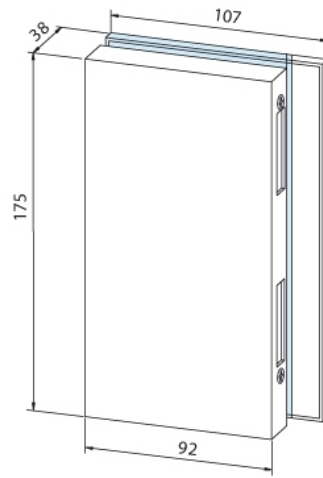

29.11287.24

Gâche Junior Office Classic

Matériau:	aluminium
Finition:	effet inox
Montage:	DIN droite
Épaisseur du verre:	8 - 12 mm
Unité de vente (UV):	St
unité d'emballage (UE):	1.00
Forme:	carré
Travail du verre:	Encoche

pour serrures Junior Office Classic 29.11280.24 / 29.11284.24 / 29.11320.24

X = 51er PZ
51mm Europrofile cylinder

X = 51er PZ
51mm Europrofile cylinder