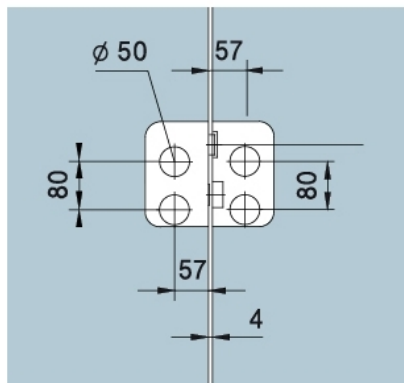

29.11287.24

Gâche Junior Office Classic

Matériau:	aluminium
Finition:	effet inox
Montage:	DIN droite
Épaisseur du verre:	8 - 12 mm
Unité de vente (UV):	St
unité d'emballage (UE):	1.00
Forme:	carré
Travail du verre:	Encoche

pour serrures Junior Office Classic 29.11280.24 / 29.11284.24 / 29.11320.24

X = 51er PZ
51mm Europrofile cylinder

X = 51er PZ
51mm Europrofile cylinder