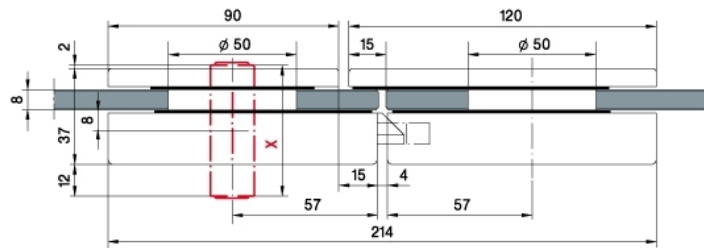

29.11287.24

Gâche Junior Office Classic

Matériau:	aluminium
Finition:	effet inox
Montage:	DIN droite
Épaisseur du verre:	8 - 12 mm
Unité de vente (UV):	St
unité d'emballage (UE):	1.00
Forme:	carré
Travail du verre:	Encoche

pour serrures Junior Office Classic 29.11280.24 / 29.11284.24 / 29.11320.24

X = 51er PZ
51mm Europrofile cylinder

X = 51er PZ
51mm Europrofile cylinder