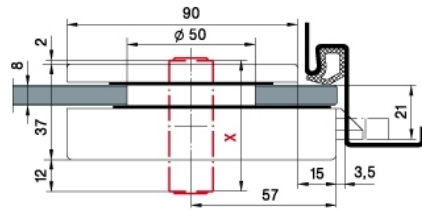

29.11287.24

Gâche Junior Office Classic

Matériau:	aluminium
Finition:	effet inox
Montage:	DIN droite
Épaisseur du verre:	8 - 12 mm
Unité de vente (UV):	St
unité d'emballage (UE):	1.00
Forme:	carré
Travail du verre:	Encoche

pour serrures Junior Office Classic 29.11280.24 / 29.11284.24 / 29.11320.24

X = 51er PZ
51mm Europrofile cylinder

X = 51er PZ
51mm Europrofile cylinder