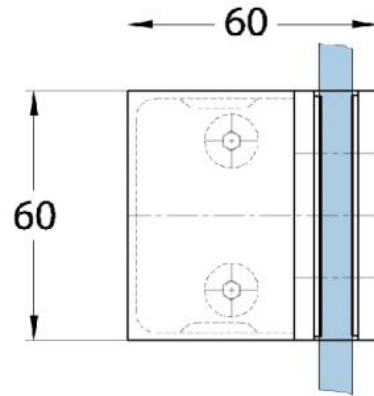

### Charnière de douche Milano Original

Matériau:	laiton
Finition:	effet inox
Montage:	verre/verre 90°
Épaisseur du verre:	8 / 10 mm
Unité de vente (UV):	St
unité d'emballage (UE):	1.00
Forme:	carré
Capacité de charge:	50 kg/paire

s'ouvrant des deux côtés, vis cachées, pour verre sécurisé de 8 mm, dimensions de la porte max. 800 x 2250 mm ou 50 kg/paire, arrêt indéréglable

Arretierschraube  
fixing screw

Ohne Dichtprofil / sans joint