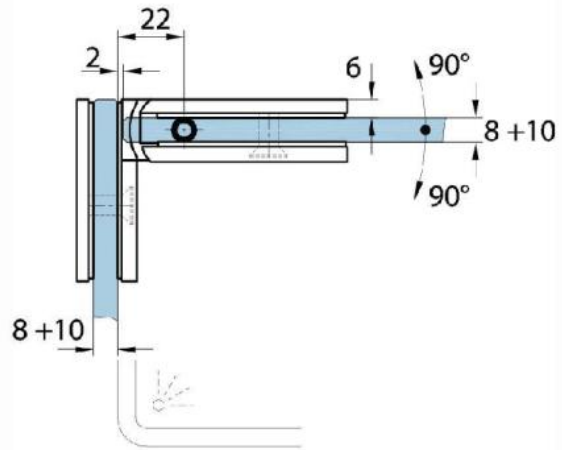

### Charnière de douche Milano Original

Matériau:	laiton
Finition:	effet inox
Montage:	verre/verre 90°
Épaisseur du verre:	8 / 10 mm
Unité de vente (UV):	St
unité d'emballage (UE):	1.00
Forme:	carré
Capacité de charge:	50 kg/paire

s'ouvrant des deux côtés, vis cachées, pour verre sécurisé de 8 mm, dimensions de la porte max. 800 x 2250 mm ou 50 kg/paire, arrêt indéréglable

Arretierschraube  
fixing screw

Ohne Dichtprofil / sans joint