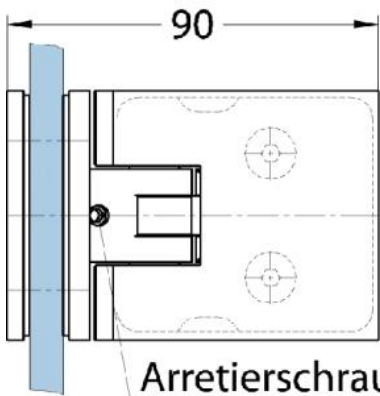

### Charnière de douche Milano Original

Matériau:	laiton
Finition:	effet inox
Montage:	verre/verre 90°
Épaisseur du verre:	8 / 10 mm
Unité de vente (UV):	St
unité d'emballage (UE):	1.00
Forme:	carré
Capacité de charge:	50 kg/paire

s'ouvrant des deux côtés, vis cachées, pour verre sécurisé de 8 mm, dimensions de la porte max. 800 x 2250 mm ou 50 kg/paire, arrêt indéréglable

Arretierschraube  
fixing screw

Ohne Dichtprofil / sans joint