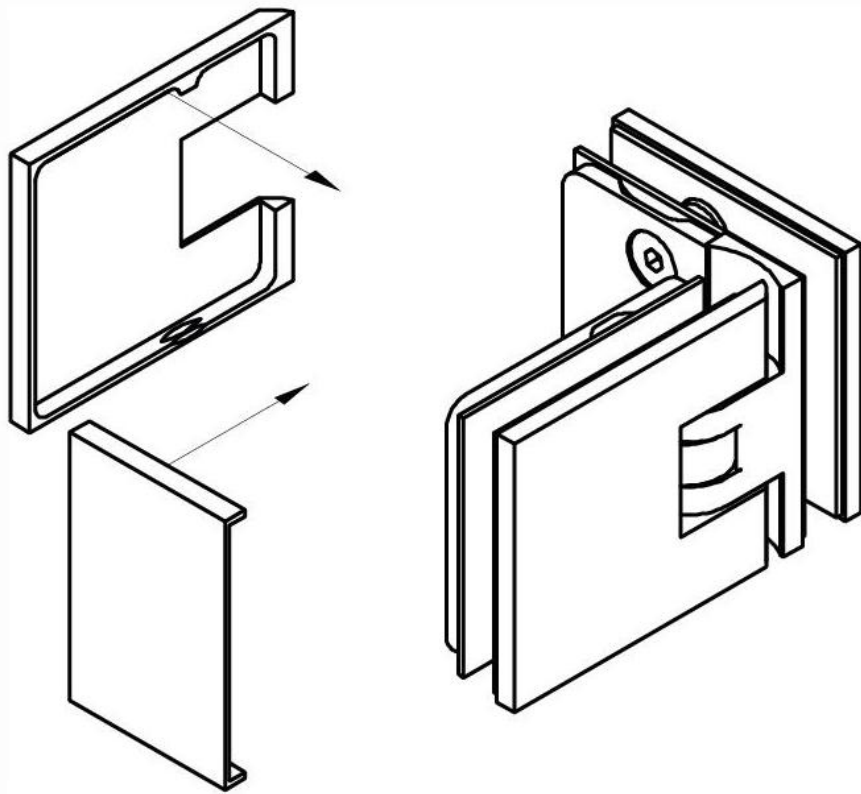

### Charnière de douche Milano Original

Matériau:	laiton
Finition:	effet inox
Montage:	verre/verre 90°
Épaisseur du verre:	8 / 10 mm
Unité de vente (UV):	St
unité d'emballage (UE):	1.00
Forme:	carré
Capacité de charge:	50 kg/paire

s'ouvrant des deux côtés, vis cachées, pour verre sécurisé de 8 mm, dimensions de la porte max. 800 x 2250 mm ou 50 kg/paire, arrêt indéréglable

Arretierschraube  
fixing screw

Ohne Dichtprofil / sans joint