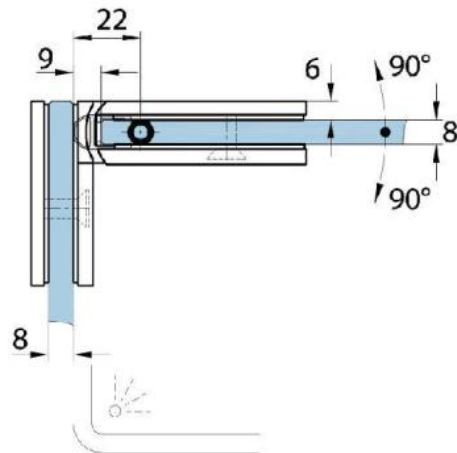

Ohne Dichtprofil / sans joint

Mit Dichtprofil / avec joint