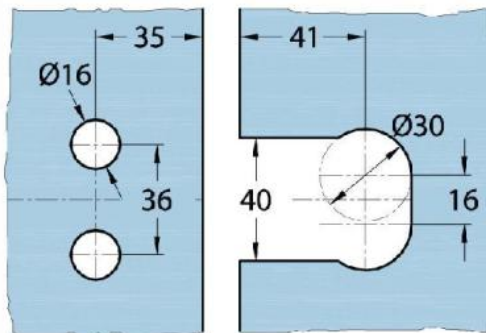

Ohne Dichtprofil / sans joint

Mit Dichtprofil / avec joint