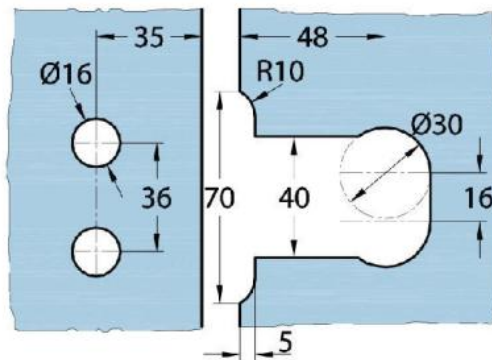

### Charnière de douche Milano Original

Matériau:	laiton
Finition:	effet inox
Montage:	verre/verre 90°
Épaisseur du verre:	8 / 10 mm
Unité de vente (UV):	St
unité d'emballage (UE):	1.00
Forme:	carré
Capacité de charge:	50 kg/paire

s'ouvrant des deux côtés, vis cachées, pour verre sécurisé de 8 mm, dimensions de la porte max. 800 x 2250 mm ou 50 kg/paire, arrêt indéréglable

Arretierschraube  
fixing screw

Ohne Dichtprofil / sans joint