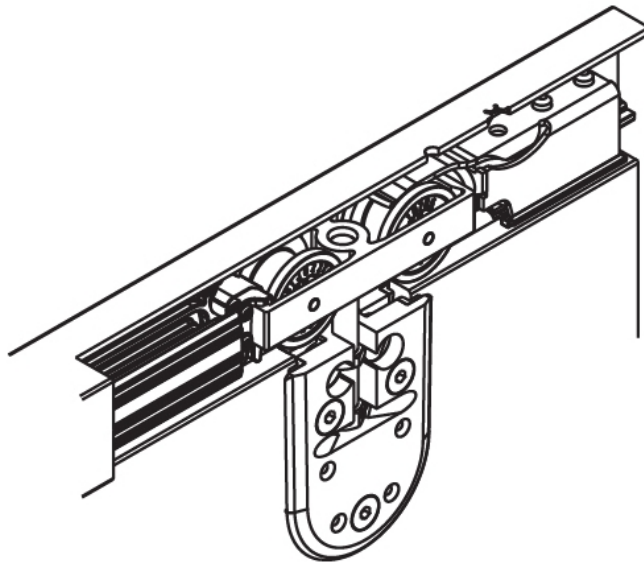

81.23092.99

Garnitur HAWA-Junior 80/GP für 1 Türe mit 2 Dämpfeinzügen SoftMove 80

Material: verschiedene Bestandteile

Verkaufseinheit (VE): St

Packungseinheit (PE): 1.00

Beidseitig gedämpft
Amortissements des deux côtés