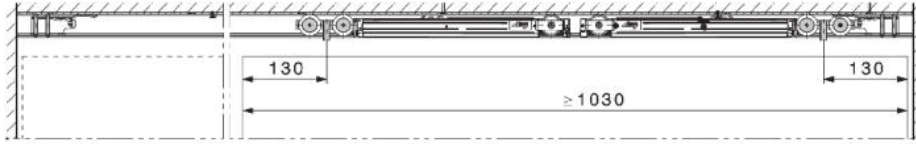

81.23092.99

Garnitur HAWA-Junior 80/GP für 1 Türe mit 2 Dämpfeinzügen SoftMove 80

Material: verschiedene Bestandteile

Verkaufseinheit (VE): St

Packungseinheit (PE): 1.00

Beidseitig gedämpft
Amortissements des deux côtés