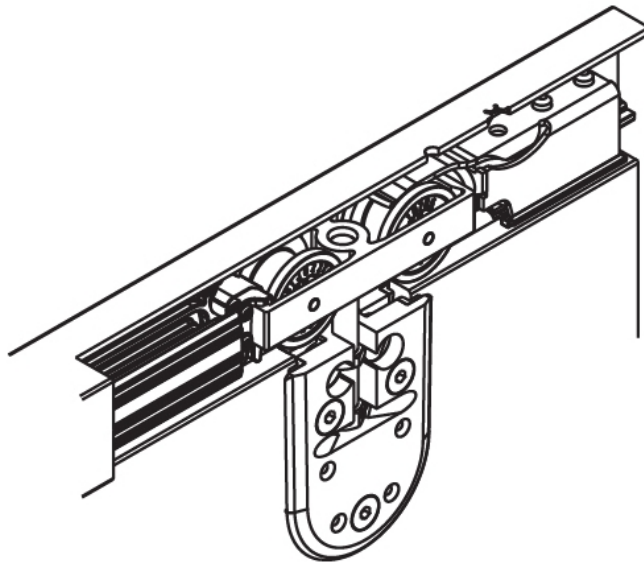

**81.23092.99**

Garnitur HAWA-Junior 80/GP für 1 Türe mit 2 Dämpfeinzügen SoftMove 80

Material: several materials

Sales unit (SU): St

Unit package: 1.00

Beidseitig gedämpft  
Amortissements des deux côtés