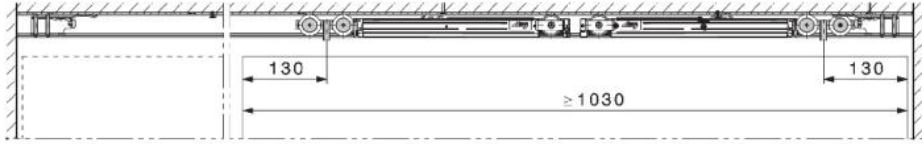

**81.23092.99**

Garnitur HAWA-Junior 80/GP für 1 Türe mit 2 Dämpfeinzügen SoftMove 80

Material: several materials

Sales unit (SU): St

Unit package: 1.00

Beidseitig gedämpft  
Amortissements des deux côtés