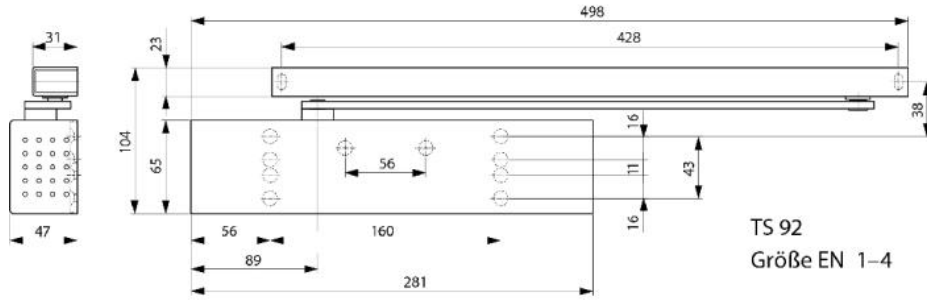

29.42020.99

Dorma Gleitschienen-Türschliesser TS 92 B, EN 2-4

Finish: natural anodized EV1

Sales unit (SU): St

Unit package: 1.00

Für DIN-L- als auch für DIN-R-Türen geeignet, einfache & schnelle Montage, Schliessstärke und Geschwindigkeit einstellbar

TS 92
Größe EN 1-4