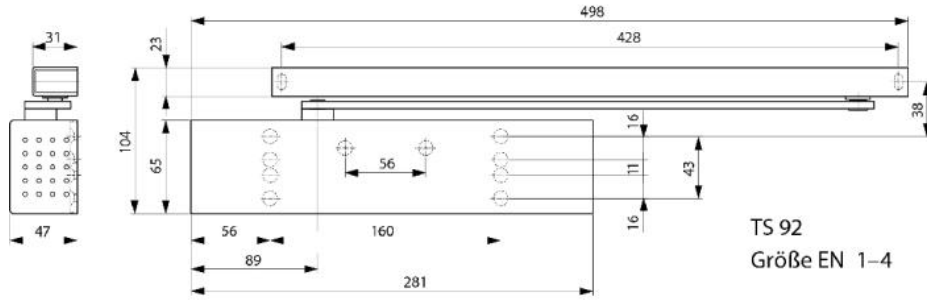

29.42020.99

Dorma Ferme-porte à glissière TS 92 B, EN 2-4

Finition: éloxé naturel EV1

Unité de vente (UV): St

unité d'emballage (UE): 1.00

DIN-L et DIN-R, montage simple et rapide, force de fermeture et rapidité est réglable

TS 92
Größe EN 1-4