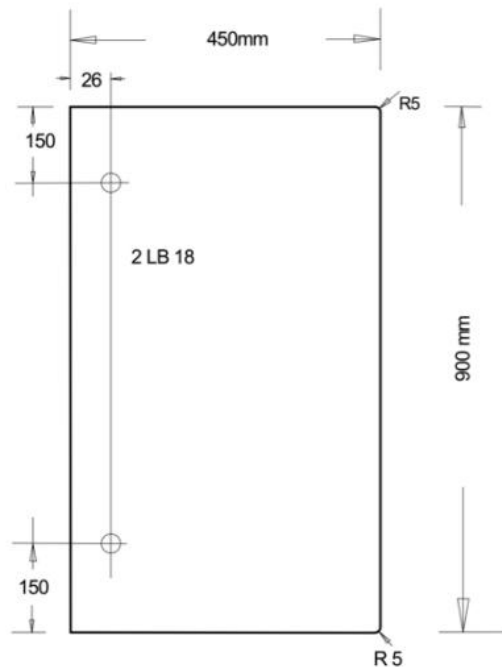

### Equerre T pour Urinoir et cabine WC en verre

Matériau:	laiton
Finition:	mat velour
Montage:	verre/mur
Épaisseur du verre:	8 / 10 mm
Unité de vente (UV):	St
unité d'emballage (UE):	1.00
Forme:	carré
Mesures:	90 x 45 mm

Glasskizze Trennwand Var. 1

Vorschlag Glasart: VSG 10,76mm, optiwhite (TVG 2x5mm) Kt. pol. Folie weiss

Glasskizze Trennwand Var. 1

Vorschlag Glasart: VSG 10,76mm, optiwhite (TVG 2x5mm) Kt. pol. Folie weiss