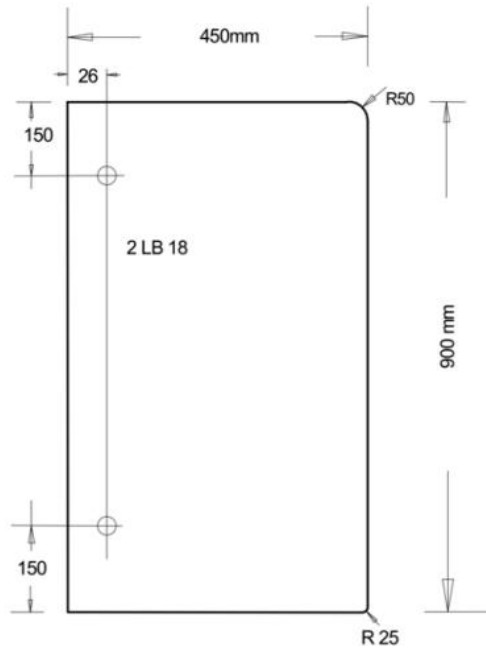

### Equerre T pour Urinoir et cabine WC en verre

Matériau:	laiton
Finition:	mat velour
Montage:	verre/mur
Épaisseur du verre:	8 / 10 mm
Unité de vente (UV):	St
unité d'emballage (UE):	1.00
Forme:	carré
Mesures:	90 x 45 mm

Glasskizze Trennwand Var. 1

Vorschlag Glasart: VSG 10,76mm, optiwhite (TVG 2x5mm) Kt. pol. Folie weiss

Glasskizze Trennwand Var. 1

Vorschlag Glasart: VSG 10,76mm, optiwhite (TVG 2x5mm) Kt. pol. Folie weiss