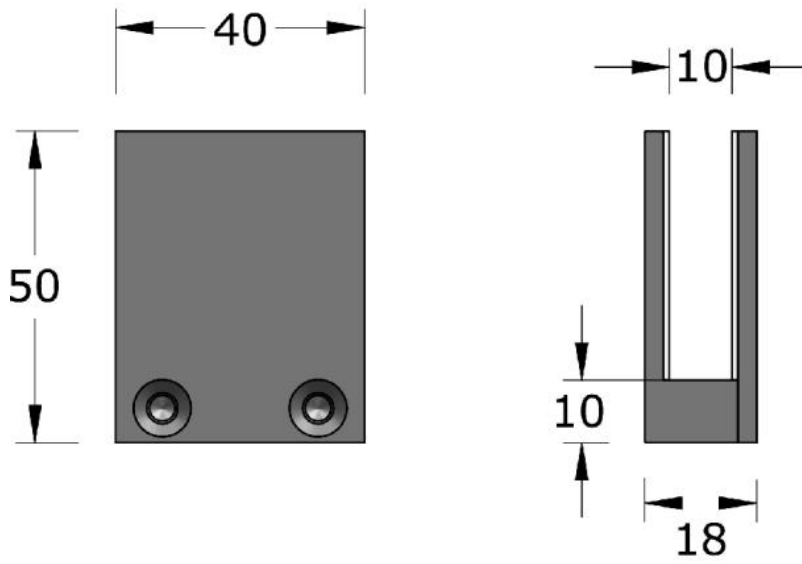

60.50811.02

Glashalterung mit Platte

Material: brass
Finish: matt velour
Glass thickness: 10 - 10.76 mm
Sales unit (SU): St
Unit package: 1.00
Shape: square
Measures: 50 x 40 mm

ohne Glasbohrung, Glas muss von unten gestützt werden

Dichtung / Joint
PVC EP 1 mm

Bohrung / Percage $\varnothing 4$