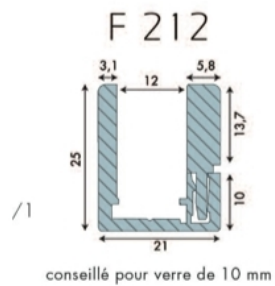

### Profil mit Clipblende für Festverglasung

Material: aluminium  
Finish: chrome polished  
Mounting: glass/wall  
Glass thickness: 10 - 10.76 mm  
Sales unit (SU): St  
Unit package: 1.00  
Shape: square  
Bar length (L): 2900 mm

2-teilig, einfache und schnelle Montage, mit Silikonfuge

Support

Embout de finition

Clip