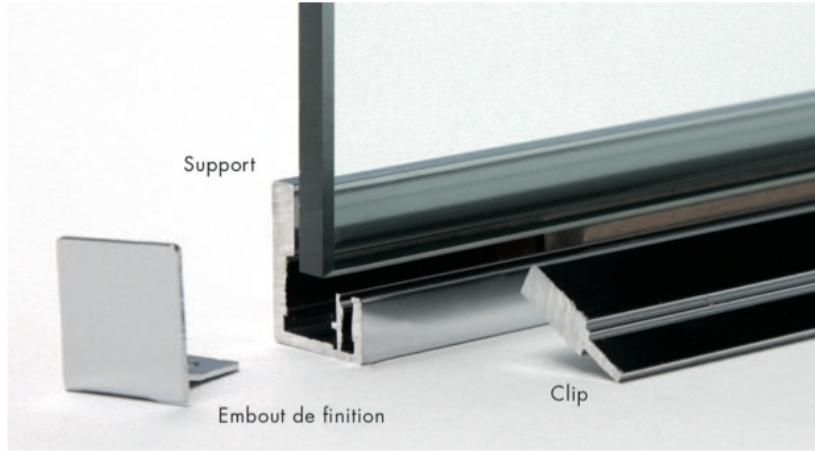

### Profil mit Clipblende für Festverglasung

Material: aluminium  
Finish: chrome polished  
Mounting: glass/wall  
Glass thickness: 10 - 10.76 mm  
Sales unit (SU): St  
Unit package: 1.00  
Shape: square  
Bar length (L): 2900 mm

2-teilig, einfache und schnelle Montage, mit Silikonfuge

Support

Embout de finition

Clip