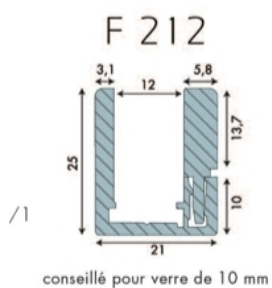

### Profil à clipser pour vitrages fixes

Matériau:	aluminium
Finition:	chromé poli
Montage:	verre/mur
Épaisseur du verre:	10 - 10.76 mm
Unité de vente (UV):	St
unité d'emballage (UE):	1.00
Forme:	carré
Longueur barre (L):	2900 mm

en deux pièces, très simple à monter, à monter avec joint silicone

Support

Embout de finition

Clip