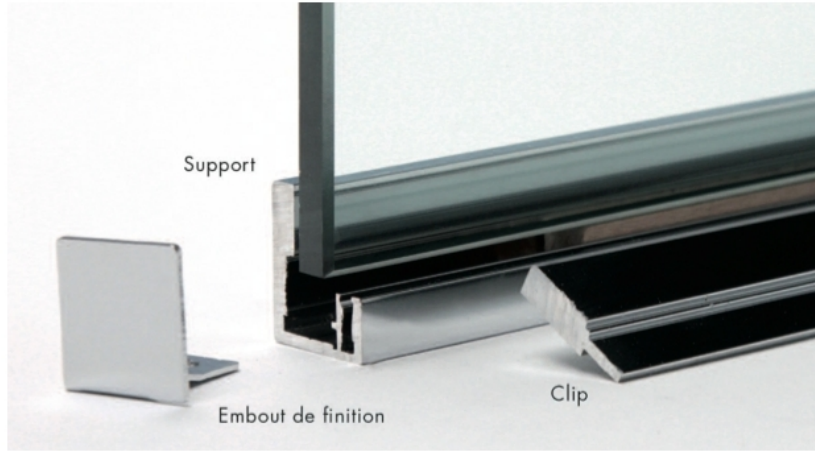

### Profil à clipser pour vitrages fixes

Matériau:	aluminium
Finition:	chromé poli
Montage:	verre/mur
Épaisseur du verre:	10 - 10.76 mm
Unité de vente (UV):	St
unité d'emballage (UE):	1.00
Forme:	carré
Longueur barre (L):	2900 mm

en deux pièces, très simple à monter, à monter avec joint silicone

Support

Embout de finition

Clip