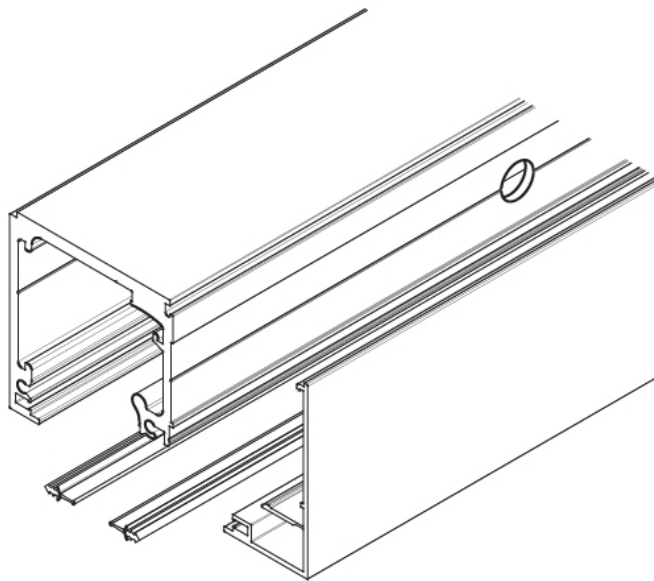

81.24151.22

Hawa Purolino Plus 80 jeu de rails de roulement, percé pour montage mural

Matériau: aluminium
Finition: éloxé naturel EV1
Montage: montage mural
Unité de vente (UV): St
unité d'emballage (UE): 1.00
Longueur barre (L): 2500 mm

incl. profil de recouvrement en équerre

Konstruktionsbeispiel: Wandmontage
Example de construction: montage murale

Wandbefestigung ohne
Festverglasung,
zweiteilige spielfreie
Bodenführung
Montage mural sans glace
fixe, guide inférieur
autoserrant double