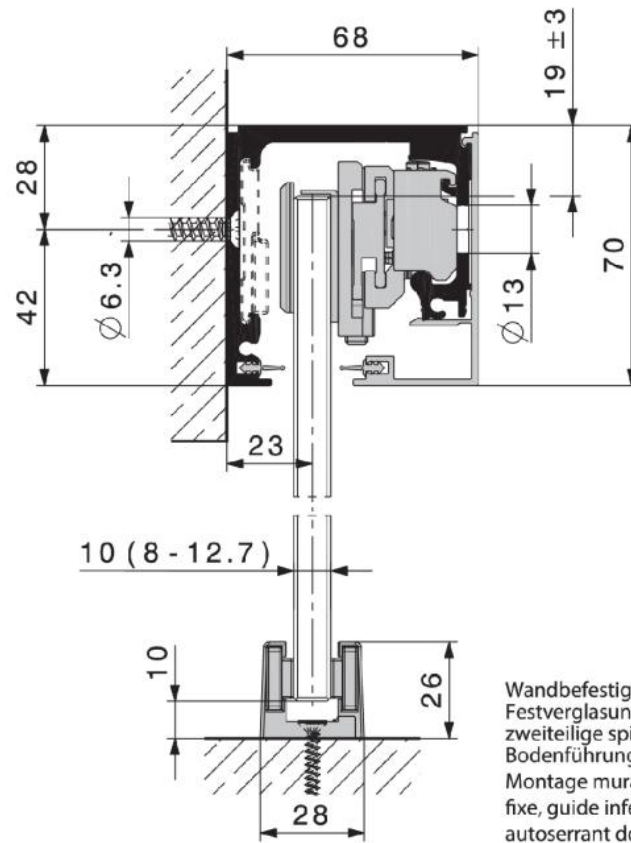

81.24151.22

Hawa Purolino Plus 80 jeu de rails de roulement, percé pour montage mural

Matériau: aluminium
Finition: éloxé naturel EV1
Montage: montage mural
Unité de vente (UV): St
unité d'emballage (UE): 1.00
Longueur barre (L): 2500 mm

incl. profil de recouvrement en équerre

Konstruktionsbeispiel: Wandmontage
Example de construction: montage murale

Wandbefestigung ohne
Festverglasung,
zweiteilige spielfreie
Bodenführung
Montage mural sans glace
fixe, guide inférieur
autoserrant double