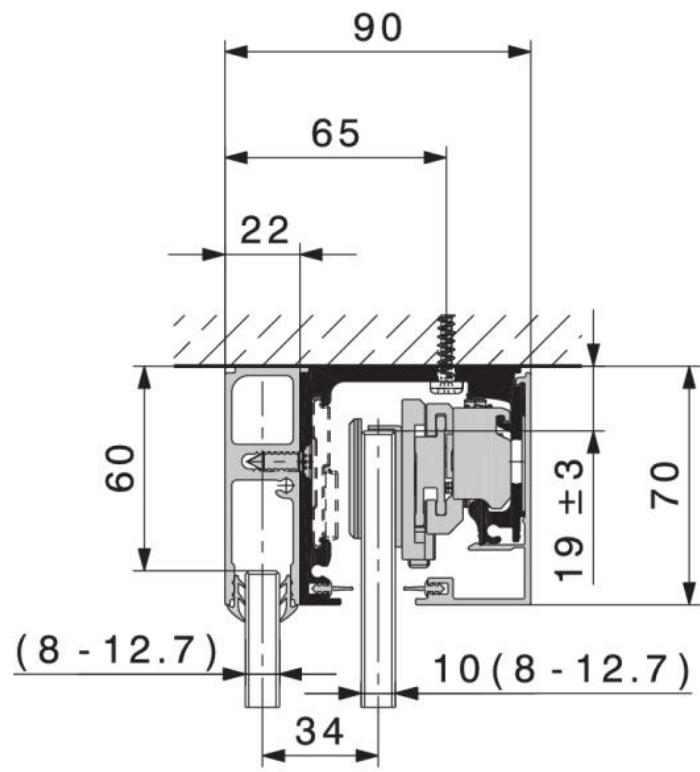

81.24157.22

Hawa Purolino Plus 80 Laufschienen-Set, gebohrt für Deckenmontage und Festglasprofil

Material: Aluminium
Ausführung: naturfarbig eloxiert EV1
Verkaufseinheit (VE): St
Packungseinheit (PE): 1.00
Stangenlänge (L): 2500 mm

inkl. Winkelabdeckprofil

Deckenbefestigung mit
Profil zu Festverglasung
Montage au plafond avec
profil pour glace fixe