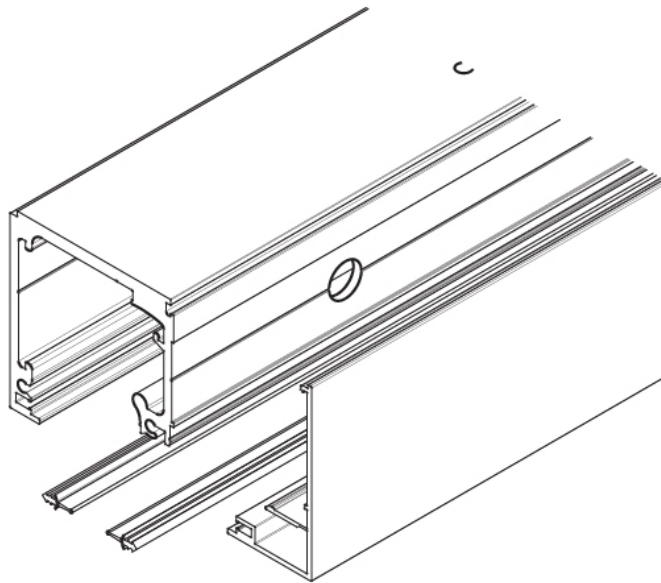

81.24157.22

Hawa Purolino Plus 80 Laufschienen-Set, gebohrt für Deckenmontage und Festglasprofil

Material: Aluminium
Ausführung: naturfarbig eloxiert EV1
Verkaufseinheit (VE): St
Packungseinheit (PE): 1.00
Stangenlänge (L): 2500 mm

inkl. Winkelabdeckprofil

Deckenbefestigung mit
Profil zu Festverglasung
Montage au plafond avec
profil pour glace fixe