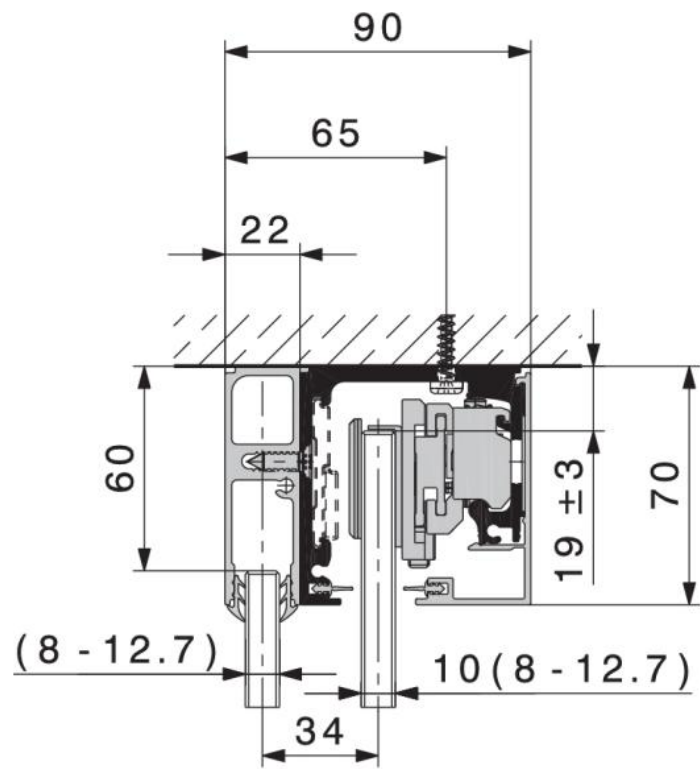

81.24157.22

Hawa Purolino Plus 80 Laufschienen-Set, gebohrt für Deckenmontage und Festglasprofil

Material: aluminium
Finish: natural anodized EV1
Sales unit (SU): St
Unit package: 1.00
Bar length (L): 2500 mm

inkl. Winkelabdeckprofil

Deckenbefestigung mit
 Profil zu Festverglasung
 Montage au plafond avec
 profil pour glace fixe