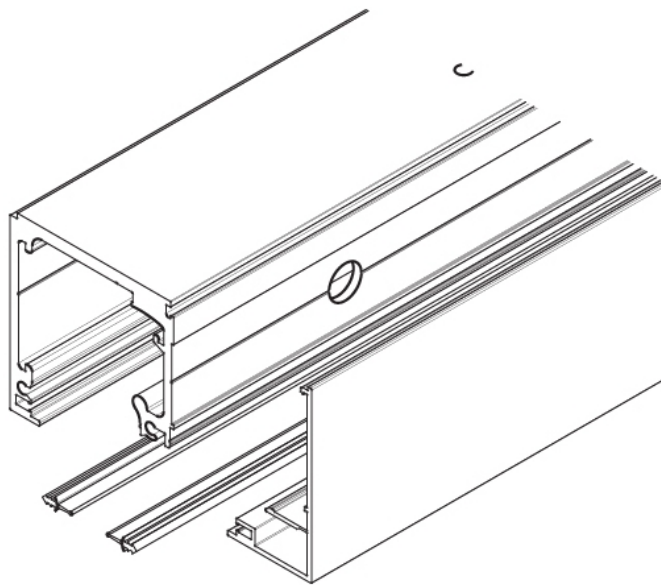

81.24157.22

Hawa Purolino Plus 80 Laufschienen-Set, gebohrt für Deckenmontage und Festglasprofil

Material: aluminium
Finish: natural anodized EV1
Sales unit (SU): St
Unit package: 1.00
Bar length (L): 2500 mm

inkl. Winkelabdeckprofil

Deckenbefestigung mit
 Profil zu Festverglasung
 Montage au plafond avec
 profil pour glace fixe