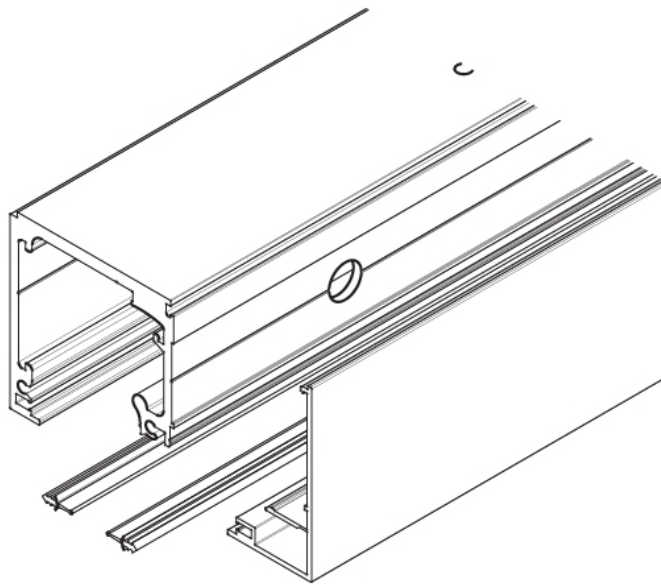

81.24157.22

Hawa Purolino Plus 80 jeu de rails de roulement, percé pour montage au plafond et profil pour glace fixe

Matériau: aluminium
Finition: éloxé naturel EV1
Unité de vente (UV): St
unité d'emballage (UE): 1.00
Longueur barre (L): 2500 mm

incl. profil de recouvrement en équerre

Deckenbefestigung mit
 Profil zu Festverglasung
 Montage au plafond avec
 profil pour glace fixe