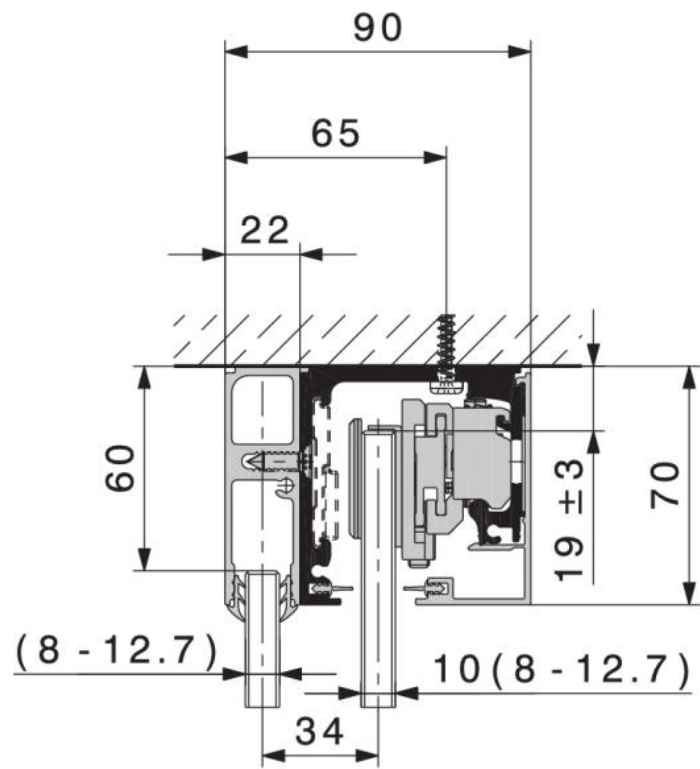

81.24157.22

Hawa Purolino Plus 80 jeu de rails de roulement, percé pour montage au plafond et profil pour glace fixe

Matériau: aluminium
Finition: éloxé naturel EV1
Unité de vente (UV): St
unité d'emballage (UE): 1.00
Longueur barre (L): 2500 mm

incl. profil de recouvrement en équerre

Deckenbefestigung mit
 Profil zu Festverglasung
 Montage au plafond avec
 profil pour glace fixe