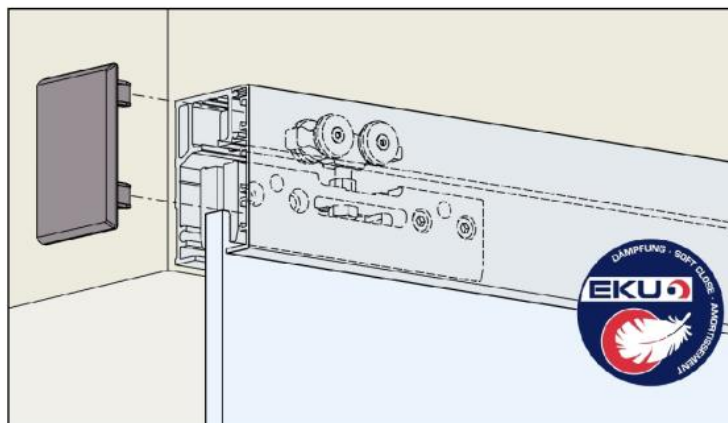

8057.3157.071

Garniture de ferrements HAWA PORTA 40 GE

Finition: divers coloris
Épaisseur du verre: 6 - 8 mm
Unité de vente (UV): St
unité d'emballage (UE): 1.00
Capacité de charge: 40 kg/garniture

Garniture se compose de: 2 x chariots à 4 roulettes montées sur patins glisseurs, vis de suspension et mâchoire de serrage, 2 x butées de rails à ressorts, 1 x guide au sol autoserrant, vis de montage, pour 1 porte max. 1000 x 2200 mm