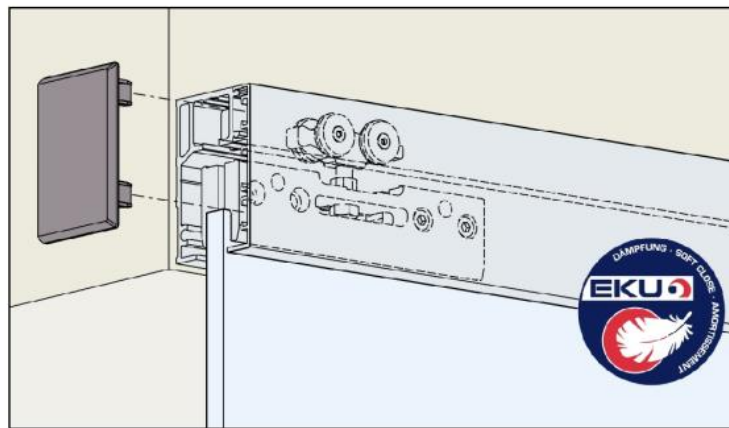

87.99001.22

HAWA PORTA 40 GE Komplett-Set für 1 Schiebetür

Material:	Aluminium
Ausführung:	naturfarbig eloxiert EV1
Montage:	Wandmontage
Glasstärke:	6 - 8 mm
Verkaufseinheit (VE):	St
Packungseinheit (PE):	1.00
Stangenlänge (L):	2000 mm
Tragkraft:	40 kg/Garnitur

Garnitur bestehend aus: 2 x Laufwerk 4-rollig mit Gleitlager, Tragschraube und Klemmschuh, 2 x Schienenstopper mit Rückhaltefeder, 1 x Bodenführung spielfrei Montageschrauben mit 1 x Set Dämpfung, 1 x Einfachlaufschiene LM eloxiert gelocht für Wandmontage Länge 2000 mm, 1 x Clip-Blende LM eloxiert Länge 2000 mm, 1 x Endkappenset Kunststoff anthrazit, für 1 Tür von max. 1000 x 2200 mm