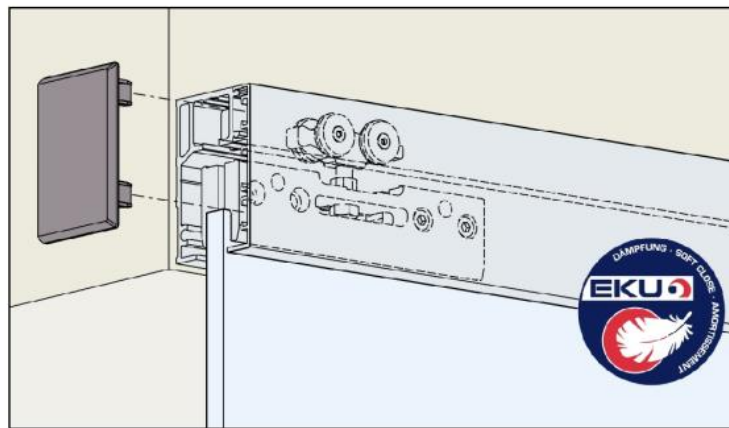

87.99001.22

HAWA PORTA 40 GE Komplett-Set für 1 Schiebetür

Material:	aluminium
Finish:	natural anodized EV1
Mounting:	wall assembly
Glass thickness:	6 - 8 mm
Sales unit (SU):	St
Unit package:	1.00
Bar length (L):	2000 mm
Carrying capacity:	40 kg/set

Garnitur bestehend aus: 2 x Laufwerk 4-rolilig mit Gleitlager, Tragschraube und Klemmschuh, 2 x Schienenstopper mit Rückhaltefeder, 1 x Bodenführung spielfrei Montageschrauben mit 1 x Set Dämpfung, 1 x Einfachlaufschiene LM eloxiert gelocht für Wandmontage Länge 2000 mm, 1 x Clip-Blende LM eloxiert Länge 2000 mm, 1 x Endkappenset Kunststoff anthrazit, für 1 Tür von max. 1000 x 2200 mm