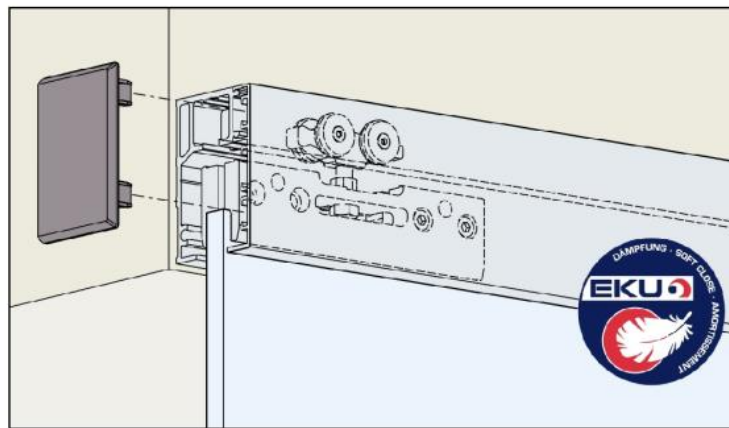

87.99001.24

HAWA PORTA 40 GE Komplett-Set für 1 Schiebetür

Material:	Aluminium
Ausführung:	Edelstahleffekt
Montage:	Wandmontage
Glasstärke:	6 - 8 mm
Verkaufseinheit (VE):	St
Packungseinheit (PE):	1.00
Stangenlänge (L):	2000 mm
Tragkraft:	40 kg/Garnitur

Garnitur bestehend aus: 2 x Laufwerk 4-rollig mit Gleitlager, Tragschraube und Klemmschuh, 2 x Schienenstopper mit Rückhaltefeder, 1 x Bodenführung spielfrei Montageschrauben mit 1 x Set Dämpfung, 1 x Einfachlaufschiene LM Edelstahleffekt gelocht für Wandmontage Länge 2000 mm, 1 x Clip-Blende LM Edelstahleffekt Länge 2000 mm, 1 x Endkappenset Kunststoff anthrazit, für 1 Tür von max. 1000 x 2200 mm