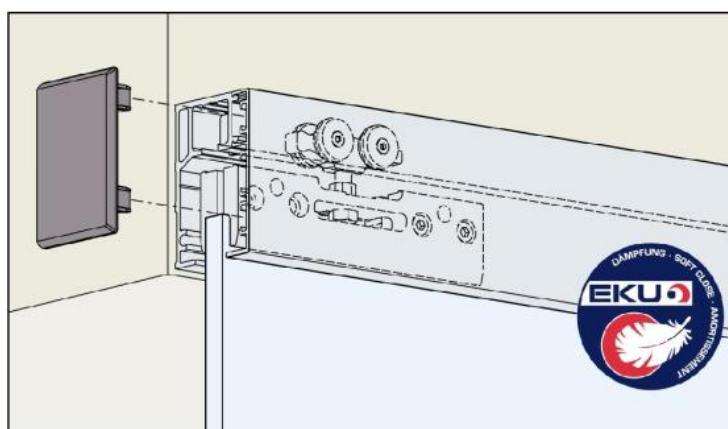

### HAWA PORTA 40 GE Komplett-Set für 1 Schiebetür

Material: aluminium  
Finish: inox effect  
Mounting: wall assembly  
Glass thickness: 6 - 8 mm  
Sales unit (SU): St  
Unit package: 1.00  
Bar length (L): 2000 mm  
Carrying capacity: 40 kg/set

Garnitur bestehend aus: 2 x Laufwerk 4-rollig mit Gleitlager, Tragschraube und Klemmschuh, 2 x Schienenstopper mit Rückhaltefeder, 1 x Bodenführung spielfrei Montageschrauben mit 1 x Set Dämpfung, 1 x Einfachlaufschiene LM Edelstahl effekt gelocht für Wandmontage Länge 2000 mm, 1 x Clip-Blende LM Edelstahl effekt Länge 2000 mm, 1 x Endkappenset Kunststoff anthrazit, für 1 Tür von max. 1000 x 2200 mm