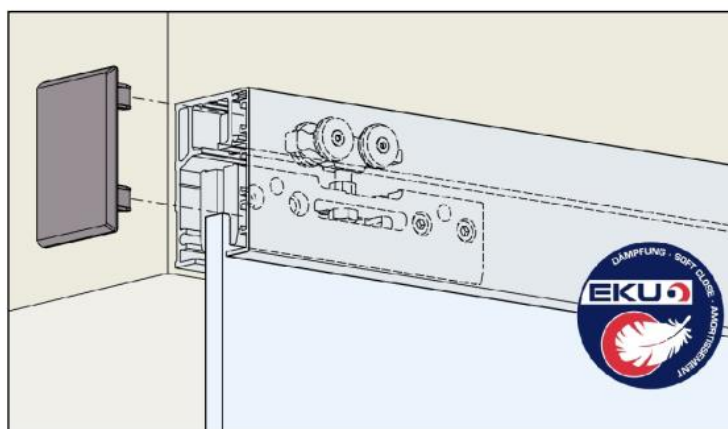

87.99001.24

HAWA PORTA 40 GE set complet pour 1 porte coulissante

Matériau:	aluminium
Finition:	effet inox
Montage:	montage mural
Épaisseur du verre:	6 - 8 mm
Unité de vente (UV):	St
unité d'emballage (UE):	1.00
Longueur barre (L):	2000 mm
Capacité de charge:	40 kg/garniture

le set se compose de: 2 x chariots à 4 roulettes montées sur patins glisseurs, vis de suspension et mâchoire de serrage, 2 x butées de rails à ressorts, 1 x guide au sol autoserrant, vis de montage avec 1 x set d'amortisseurs, 1 x rail de roulement simple alu effet inox percé de 2000 mm pour montage mural, 1 x cache à clipser alu effet inox de 2000 mm, 1 x set de caches d'extrémités anthracites, pour 1 porte max. 1000 x 2200 mm