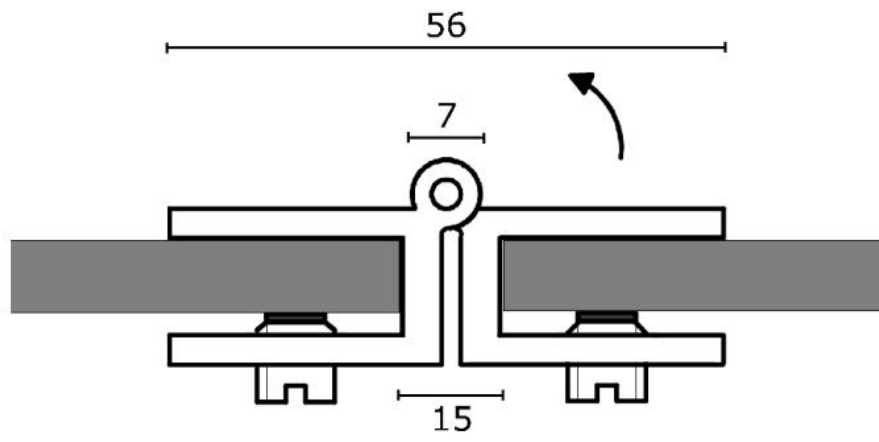

### Vitrinenscharnier

Material: brass  
Finish: inox effect  
Mounting: glass/glass  
Glass thickness: 6 - 8 mm  
Sales unit (SU): St  
Unit package: 1.00  
Shape: square  
Carrying capacity: 10 kg/pair

mit 3 Befestigungsschrauben pro Glas

Höhe / hauteur: 60