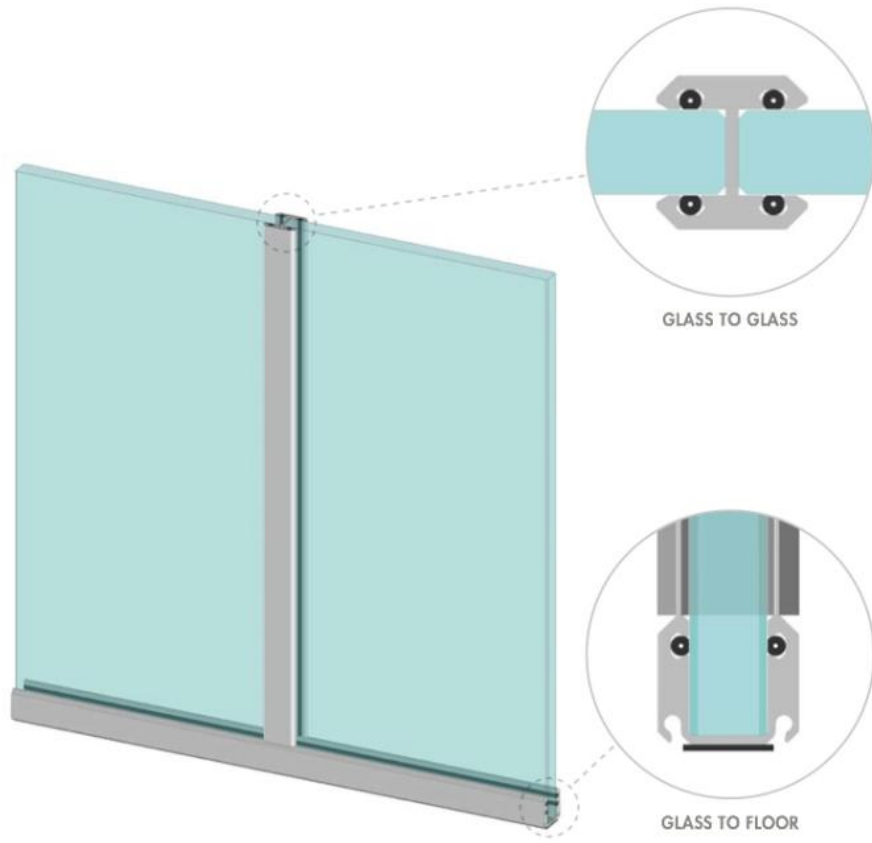

### Profil de contact entre 2 verres mobiles

Matériau:	aluminium
Finition:	effet inox
Montage:	verre/mur
Épaisseur du verre:	8 mm
Unité de vente (UV):	St
unité d'emballage (UE):	1.00
Mesures:	19.8 x 16.2 mm
Longueur barre (L):	3000 mm

GLASS TO GLASS

GLASS TO FLOOR

GLASS TO FLOOR