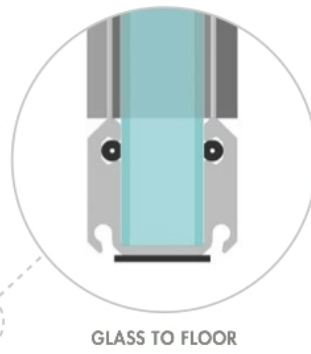

### Profil de contact entre 2 verres mobiles

Matériau:	aluminium
Finition:	effet inox
Montage:	verre/mur
Épaisseur du verre:	8 mm
Unité de vente (UV):	St
unité d'emballage (UE):	1.00
Mesures:	19.8 x 16.2 mm
Longueur barre (L):	3000 mm

GLASS TO GLASS

GLASS TO FLOOR

GLASS TO FLOOR