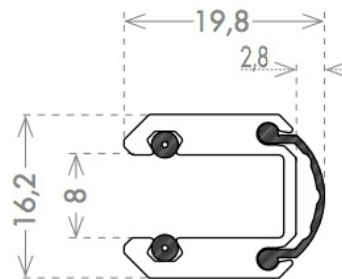

### Profil de contact entre 2 verres mobiles

Matériau:	aluminium
Finition:	effet inox
Montage:	verre/mur
Épaisseur du verre:	8 mm
Unité de vente (UV):	St
unité d'emballage (UE):	1.00
Mesures:	19.8 x 16.2 mm
Longueur barre (L):	3000 mm