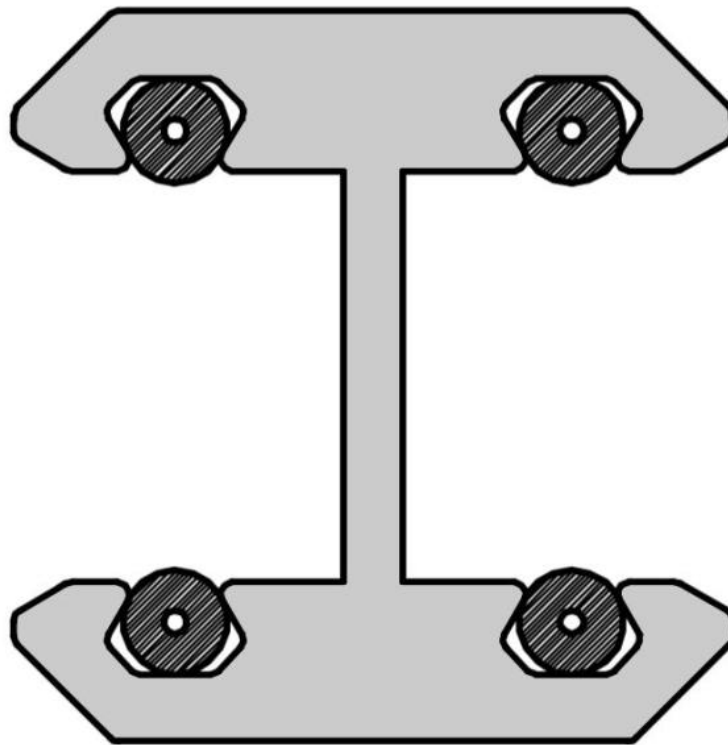

97.46038.24

Klemmprofil für 2 Festteile

Material:	Aluminium
Ausführung:	Edelstahleffekt
Montage:	Glas/Glas 180°
Glasstärke:	12 mm
Verkaufseinheit (VE):	St
Packungseinheit (PE):	1.00
Masse:	18 x 20.3 mm
Stangenlänge (L):	2500 mm

GLASS TO GLASS