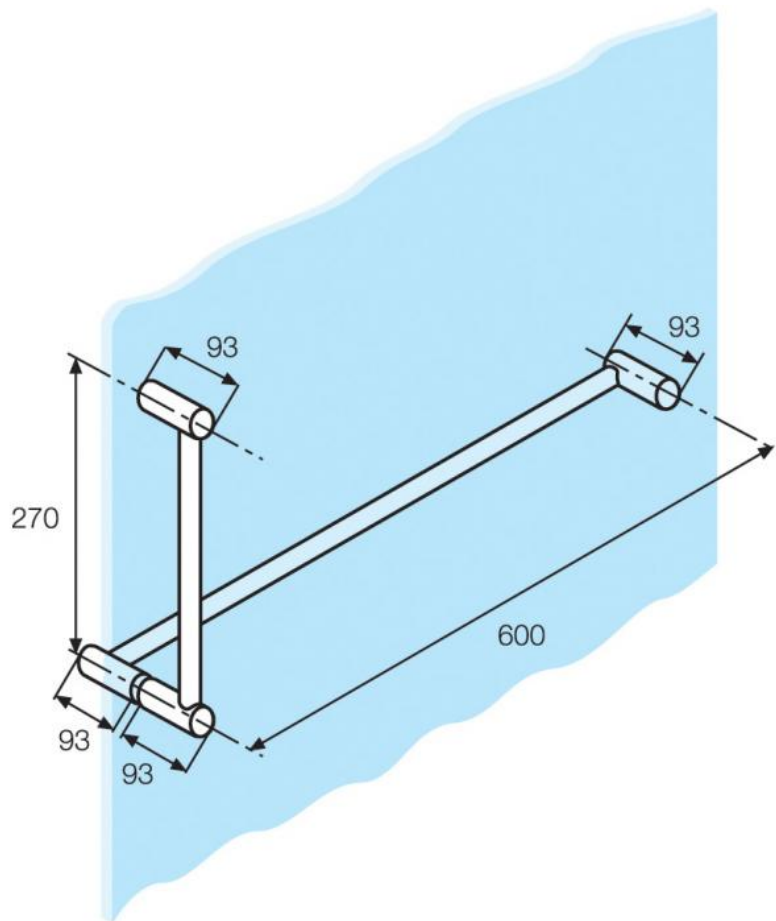

44.16630.01

Handtuchhalter mit Griffstange

Material: brass
Finish: chrome polished
Mounting: single glass assembly with handle
Glass thickness: 6 - 12 mm
Sales unit (SU): St
Unit package: 1.00
Measures: Ø 22 mm
Glass processing: Glass drill hole : Ø16 mm

Lochabstand 600 mm, mit Glastürgriff (Rohrlänge 270 mm, Lochabstand 270 mm), Rohr beliebig kürzbar

Ø16