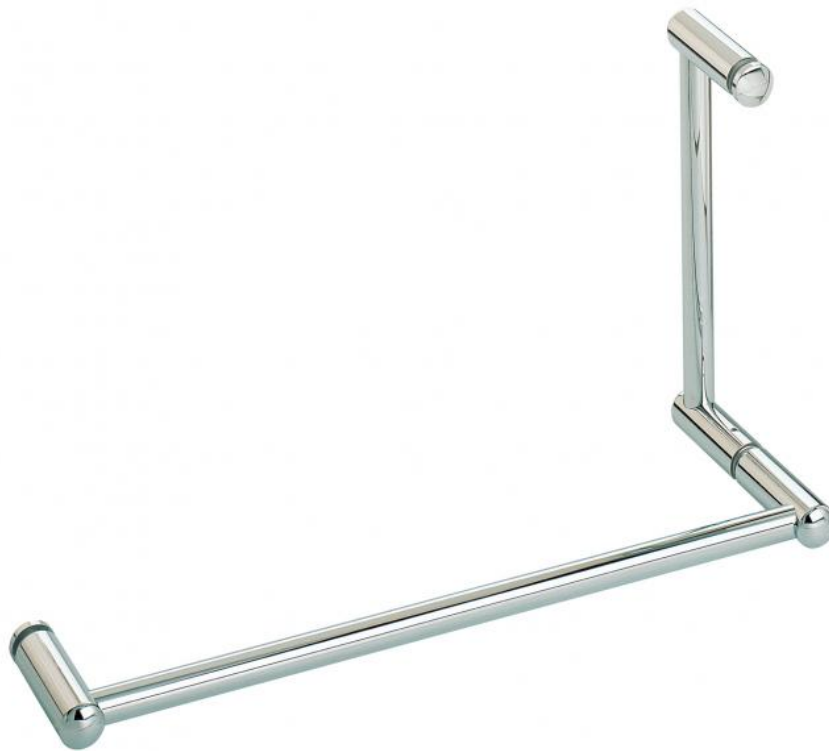

44.16630.01

Handtuchhalter mit Griffstange

Material: brass
Finish: chrome polished
Mounting: single glass assembly with handle
Glass thickness: 6 - 12 mm
Sales unit (SU): St
Unit package: 1.00
Measures: Ø 22 mm
Glass processing: Glass drill hole : Ø16 mm

Lochabstand 600 mm, mit Glastürgriff (Rohrlänge 270 mm, Lochabstand 270 mm), Rohr beliebig kürzbar

Ø16