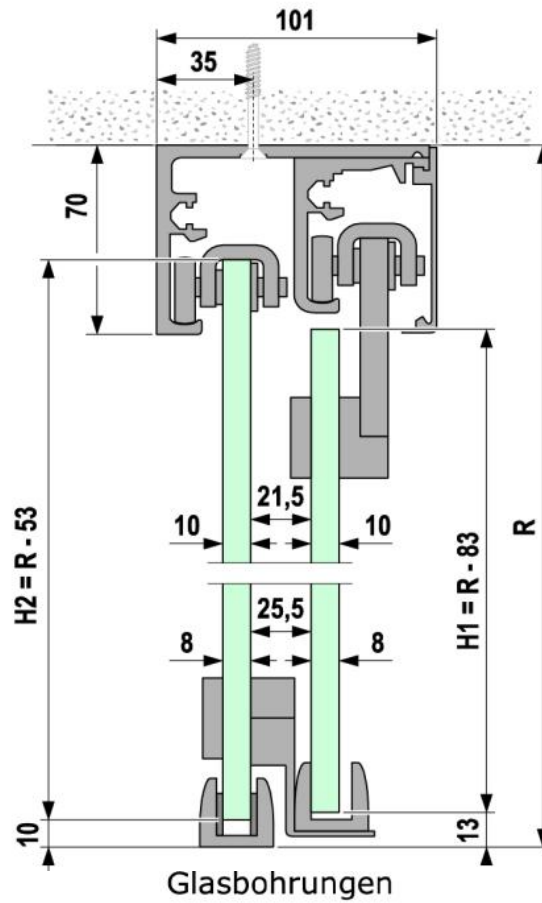

18.60074.22

Portavant 60 twinline, set complet double, fermeture à droite, fonction télescopique, Synchro Move, 2x Comfort Stop et Auto Close

Matériau: aluminium
Finition: éloxé naturel EV1
Montage: montage au plafond
Épaisseur du verre: 8 - 10.76 mm
Unité de vente (UV): St
unité d'emballage (UE): 1.00
Forme: carré
Mesures: 5196 mm
Capacité de charge: 120 kg/garniture

Set pour max. 5196 mm vide de maçonnerie, incl. système auto-ferment sur deux cotés. Fonction d'entraînement synchronisé, qui ferme et ouvre les deux vantaux en même temps. Avec guide au sol flottant

Berechnung Glasbreite und Profillänge

Berechnung Glashöhe

1. Schiebeflügel (mit Griff)

Glasbohrungen

2. Schiebeflügel (mit schwebender Bodenführung)