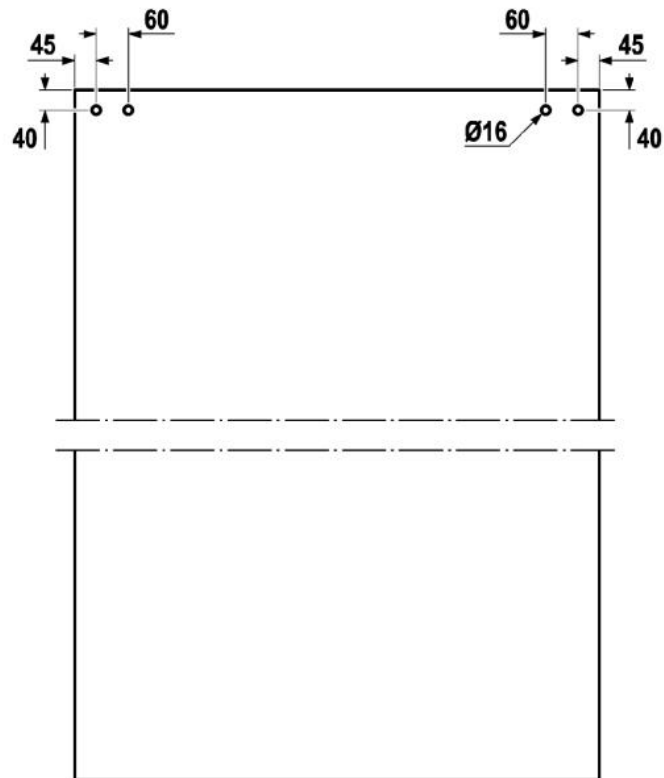

18.60074.22

Portavant 60 twinline, set complet double, fermeture à droite, fonction télescopique, Synchro Move, 2x Comfort Stop et Auto Close

Matériau: aluminium
Finition: éloxé naturel EV1
Montage: montage au plafond
Épaisseur du verre: 8 - 10.76 mm
Unité de vente (UV): St
unité d'emballage (UE): 1.00
Forme: carré
Mesures: 5196 mm
Capacité de charge: 120 kg/garniture

Set pour max. 5196 mm vide de maçonnerie, incl. système auto-ferment sur deux cotés. Fonction d'entraînement synchronisé, qui ferme et ouvre les deux vantaux en même temps. Avec guide au sol flottant

Berechnung Glasbreite und Profillänge

Berechnung Glashöhe

1. Schiebeflügel (mit Griff)

Glasbohrungen

2. Schiebeflügel (mit schwebender Bodenführung)