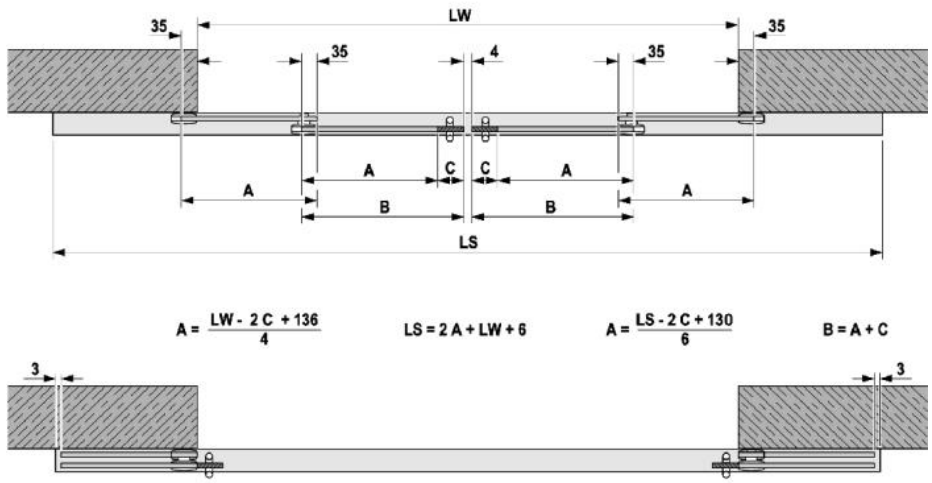

18.60074.22

Portavant 60 twinline, set complet double, fermeture à droite, fonction télescopique, Synchro Move, 2x Comfort Stop et Auto Close

Matériau: aluminium
Finition: éloxé naturel EV1
Montage: montage au plafond
Épaisseur du verre: 8 - 10.76 mm
Unité de vente (UV): St
unité d'emballage (UE): 1.00
Forme: carré
Mesures: 5196 mm
Capacité de charge: 120 kg/garniture

Set pour max. 5196 mm vide de maçonnerie, incl. système auto-ferment sur deux cotés. Fonction d'entraînement synchronisé, qui ferme et ouvre les deux vantaux en même temps. Avec guide au sol flottant

Berechnung Glasbreite und Profillänge

Berechnung Glashöhe

1. Schiebeflügel (mit Griff)

Glasbohrungen

2. Schiebeflügel (mit schwebender Bodenführung)