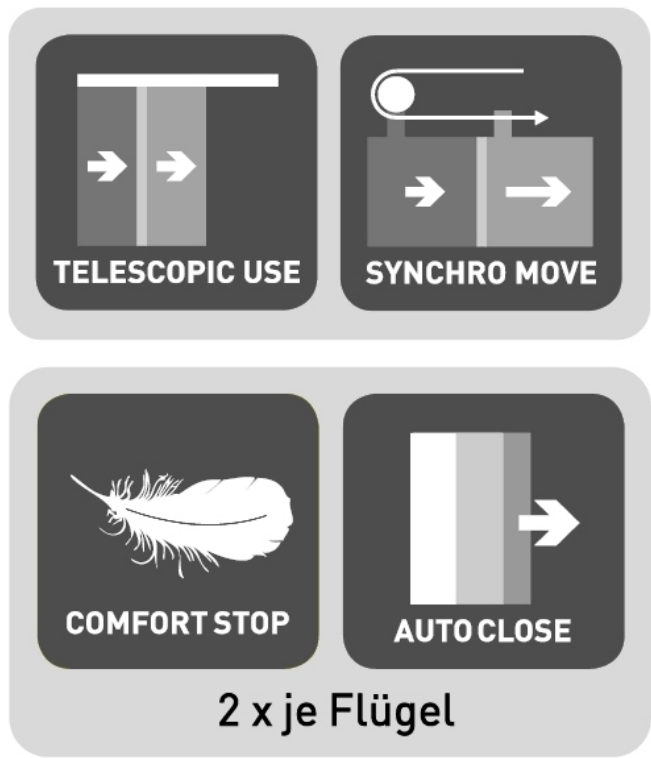

18.60074.22

Portavant 60 twinline, set complet double, fermeture à droite, fonction télescopique, Synchro Move, 2x Comfort Stop et Auto Close

Matériau: aluminium
Finition: éloxé naturel EV1
Montage: montage au plafond
Épaisseur du verre: 8 - 10.76 mm
Unité de vente (UV): St
unité d'emballage (UE): 1.00
Forme: carré
Mesures: 5196 mm
Capacité de charge: 120 kg/garniture

Set pour max. 5196 mm vide de maçonnerie, incl. système auto-ferment sur deux cotés. Fonction d'entraînement synchronisé, qui ferme et ouvre les deux vantaux en même temps. Avec guide au sol flottant

Berechnung Glasbreite und Profillänge

Berechnung Glashöhe

1. Schiebeflügel (mit Griff)

Glasbohrungen

2. Schiebeflügel (mit schwebender Bodenführung)