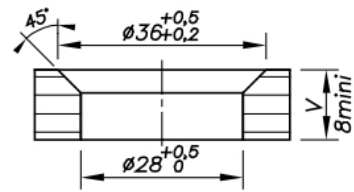

### Winkelverbinder fix, Senkkopfschraube

Material:	Inox V2A
Ausführung:	gebürstet
Montage:	Glas/Wand 90°
Glasstärke:	12.76 - 17.52 mm
Verkaufseinheit (VE):	St
Packungseinheit (PE):	1.00
Form:	rund
Glasbearbeitung:	Glasausschnitt
Tragkraft:	80 kg/Paar