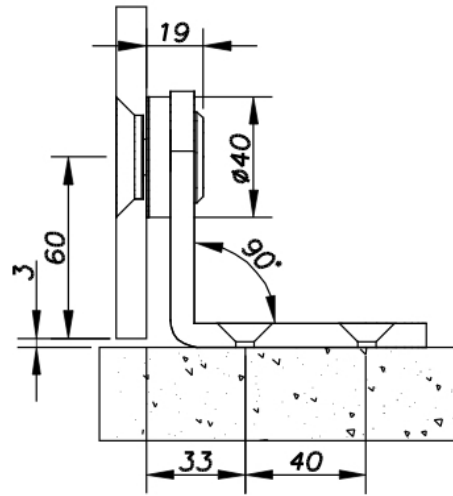

## 74.29212.16

### Winkelverbinder fix, Senkkopfschraube

Material:	Inox V2A
Ausführung:	gebürstet
Montage:	Glas/Wand 90°
Glasstärke:	12.76 - 17.52 mm
Verkaufseinheit (VE):	St
Packungseinheit (PE):	1.00
Form:	rund
Glasbearbeitung:	Glasausschnitt
Tragkraft:	80 kg/Paar