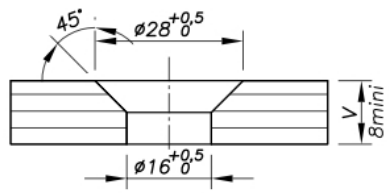

74.40301.16

Winkelverbinder light, Senkkopfschraube

Material:	Inox V2A
Ausführung:	gebürstet
Montage:	Glas/Wand 90°
Glasstärke:	8 - 12 mm
Verkaufseinheit (VE):	St
Packungseinheit (PE):	1.00
Form:	rund
Glasbearbeitung:	Glasausschnitt
Tragkraft:	50 kg/Paar