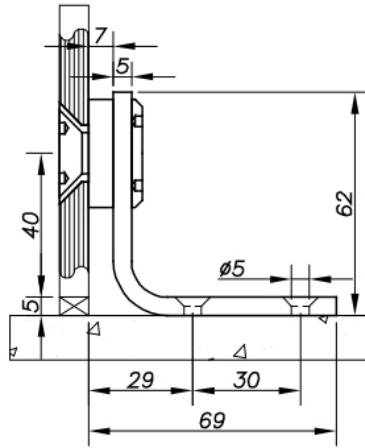

74.40301.16

Winkelverbinder light, Senkkopfschraube

Material:	Inox V2A
Ausführung:	gebürstet
Montage:	Glas/Wand 90°
Glasstärke:	8 - 12 mm
Verkaufseinheit (VE):	St
Packungseinheit (PE):	1.00
Form:	rund
Glasbearbeitung:	Glasausschnitt
Tragkraft:	50 kg/Paar