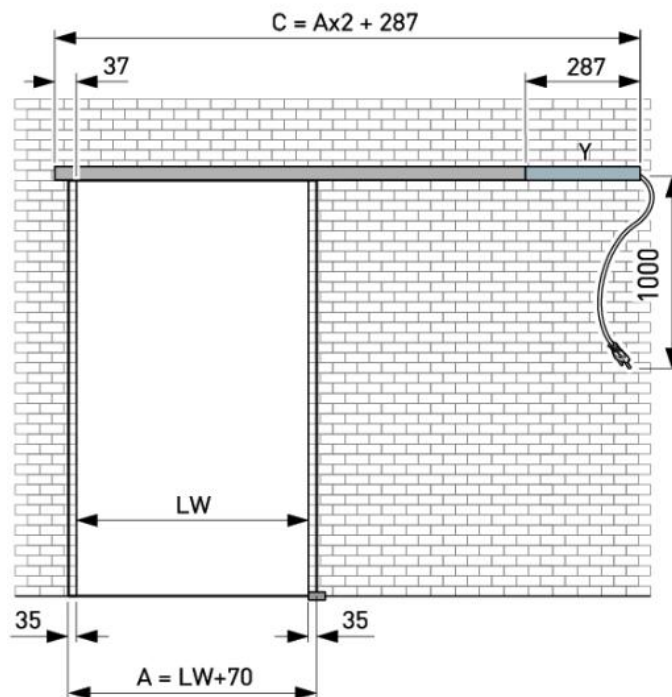

18.60200.22

Portavant 80 automatic, Komplet-Set, einflügelig, Auto Move mit integriertem Push and Go

Material:	Aluminium
Ausführung:	naturfarbig eloxiert EV1
Montage:	Wandmontage
Glasstärke:	8 - 12.76 mm
Verkaufseinheit (VE):	St
Packungseinheit (PE):	1.00
Form:	eckig
Masse:	2596 mm
Tragkraft:	80 kg/Garnitur

Set für max. Lichtbreite 2596 mm, mit Safe Use und Mode Select Funktion

Berechnung Glasbreite und Profillänge

Hinweis: Die Antriebseinheit kann auch links montiert werden.

Berechnung Glashöhe