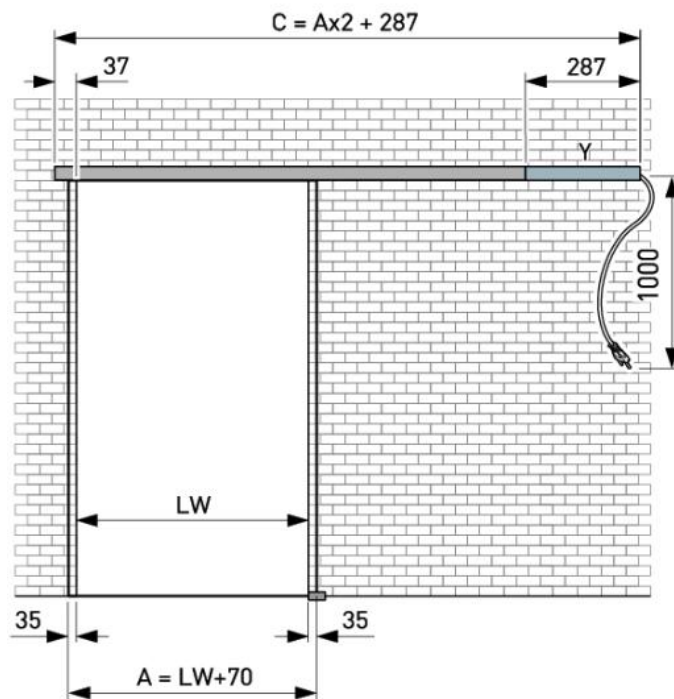

18.60200.22

Portavant 80 automatic, Komplet-Set, einflügelig, Auto Move mit integriertem Push and Go

Material:	aluminium
Finish:	natural anodized EV1
Mounting:	wall assembly
Glass thickness:	8 - 12.76 mm
Sales unit (SU):	St
Unit package:	1.00
Shape:	square
Measures:	2596 mm
Carrying capacity:	80 kg/set

Set für max. Lichtbreite 2596 mm, mit Safe Use und Mode Select Funktion

Berechnung Glasbreite und Profillänge

Hinweis: Die Antriebseinheit kann auch links montiert werden.

Berechnung Glashöhe