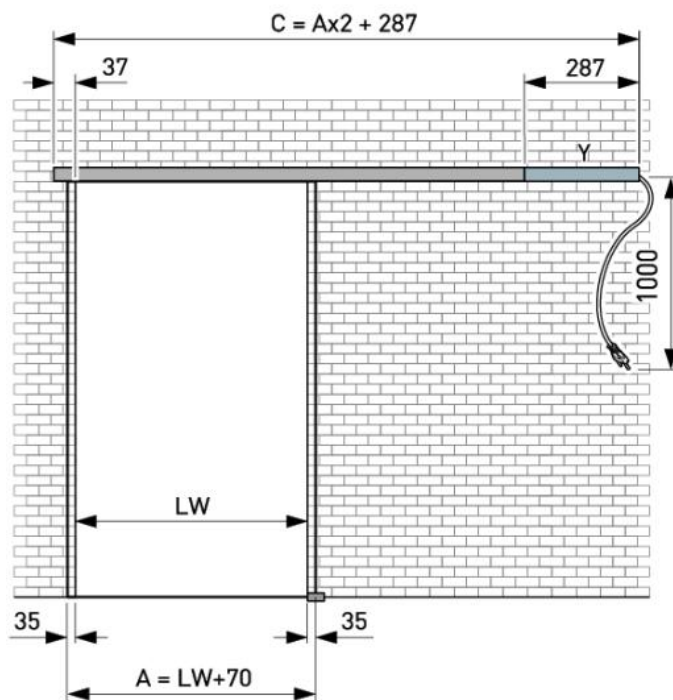

18.60200.22

Portavant 80 automatic, set complet, porte simple, Auto Move avec Push and Go intégré

Matériau:	aluminium
Finition:	éloxé naturel EV1
Montage:	montage mural
Épaisseur du verre:	8 - 12.76 mm
Unité de vente (UV):	St
unité d'emballage (UE):	1.00
Forme:	carré
Mesures:	2596 mm
Capacité de charge:	80 kg/garniture

Set pour max. 2596 mm vide de maçonnerie, avec Safe Use et Mode Select

Berechnung Glasbreite und Profillänge

Hinweis: Die Antriebseinheit kann auch links montiert werden.

Berechnung Glashöhe