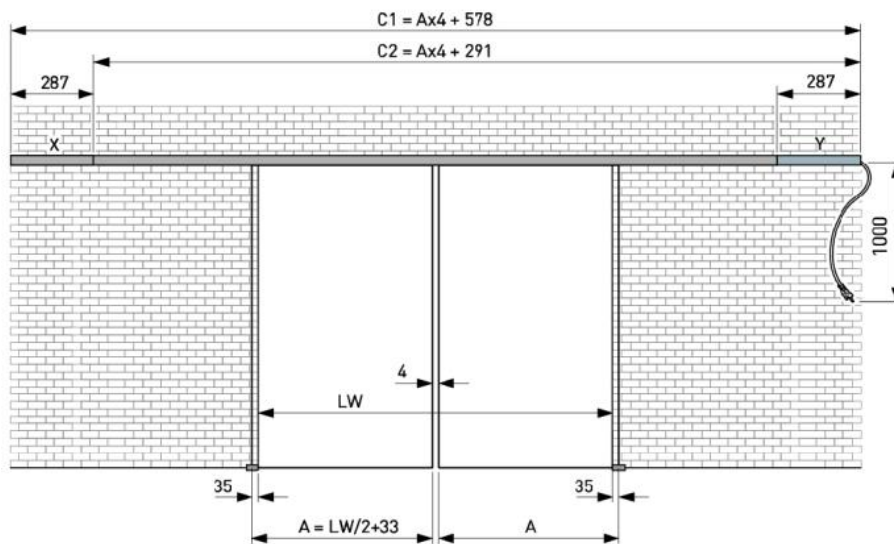

18.60201.22

Portavant 80 automatic, set complet, porte simple, Auto Move avec Push and Go intégré

Matériau:	aluminium
Finition:	éloxé naturel EV1
Montage:	montage mural
Épaisseur du verre:	8 - 12.76 mm
Unité de vente (UV):	St
unité d'emballage (UE):	1.00
Forme:	carré
Mesures:	5196 mm
Capacité de charge:	60 kg/garniture

Set pour max. 5196 mm vide de maçonnerie, avec Safe Use et Mode Select

Berechnung Glasbreite und Profillänge

Hinweis: Die Antriebseinheit kann auch links montiert werden.

Berechnung Glashöhe