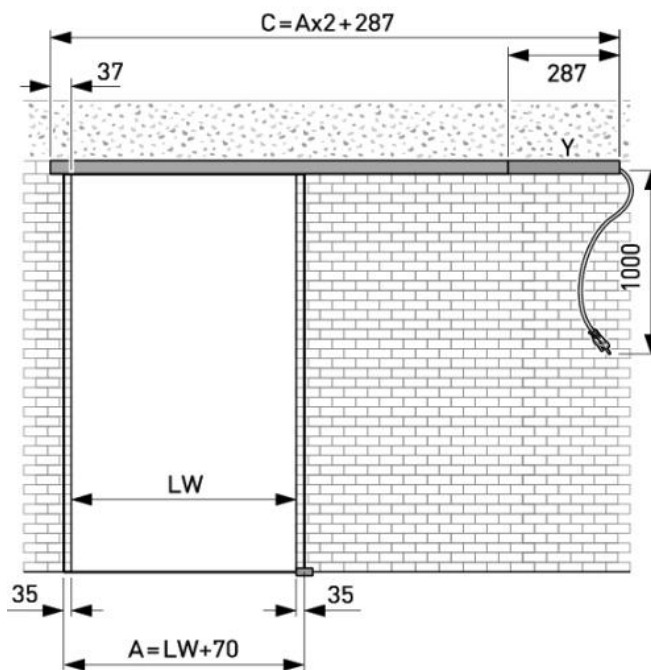

18.60210.22

Portavant 80 automatic, Komplet-Set, einflügelig, Auto Move mit integriertem Push and Go

Material:	Aluminium
Ausführung:	naturfarbig eloxiert EV1
Montage:	Deckenmontage
Glasstärke:	8 - 12.76 mm
Verkaufseinheit (VE):	St
Packungseinheit (PE):	1.00
Form:	eckig
Masse:	2596 mm
Tragkraft:	80 kg/Garnitur

Set für max. Lichtbreite 2596 mm, mit Safe Use und Mode Select Funktion

Berechnung Glasbreite und Profillänge

Hinweis: Die Antriebseinheit kann auch links montiert werden.

Berechnung Glashöhe