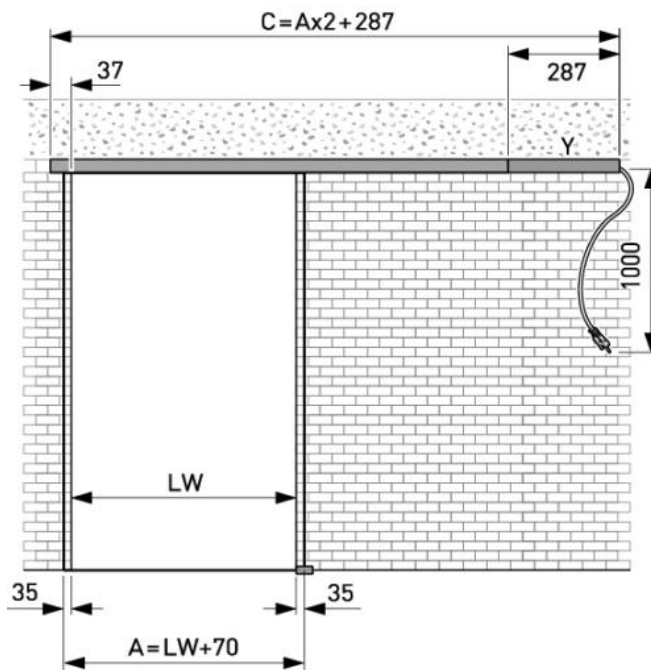

18.60210.22

Portavant 80 automatic, set complet, porte simple, Auto Move avec Push and Go intégré

| | |
|-------------------------|--------------------|
| Matériau: | aluminium |
| Finition: | éloxé naturel EV1 |
| Montage: | montage au plafond |
| Épaisseur du verre: | 8 - 12.76 mm |
| Unité de vente (UV): | St |
| unité d'emballage (UE): | 1.00 |
| Forme: | carré |
| Mesures: | 2596 mm |
| Capacité de charge: | 80 kg/garniture |

Set pour max. 2596 mm vide de maçonnerie, avec Safe Use et Mode Select

Berechnung Glasbreite und Profillänge

Hinweis: Die Antriebseinheit kann auch links montiert werden.

Berechnung Glashöhe