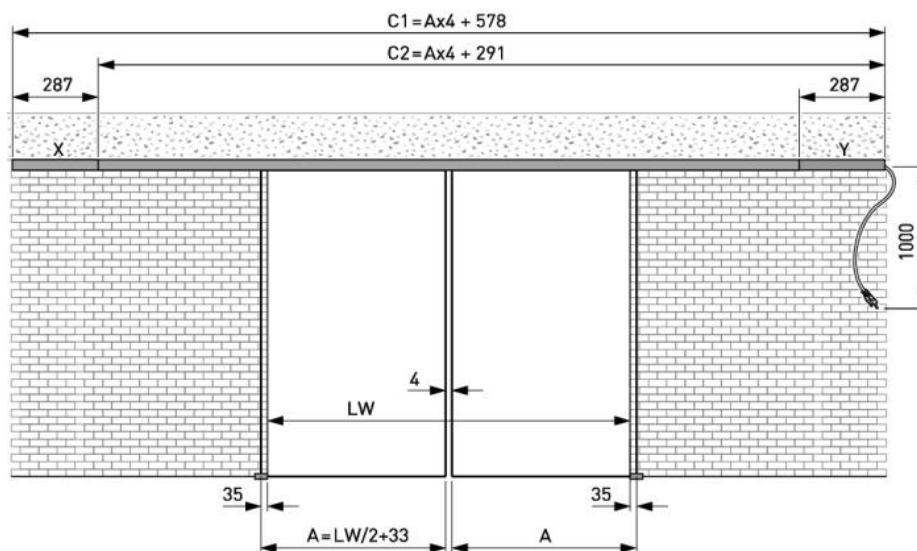

18.60211.22

Portavant 80 automatic, set complet double, Auto Move avec Push and Go intégré

Matériau:	aluminium
Finition:	éloxé naturel EV1
Montage:	montage au plafond
Épaisseur du verre:	8 - 12.76 mm
Unité de vente (UV):	St
unité d'emballage (UE):	1.00
Forme:	carré
Mesures:	5196 mm
Capacité de charge:	60 kg/garniture

Set pour max. 5196 mm vide de maçonnerie, avec Safe Use et Mode Select

Berechnung Glasbreite und Profillänge

Hinweis: Die Antriebseinheit kann auch links montiert werden.

Berechnung Glashöhe