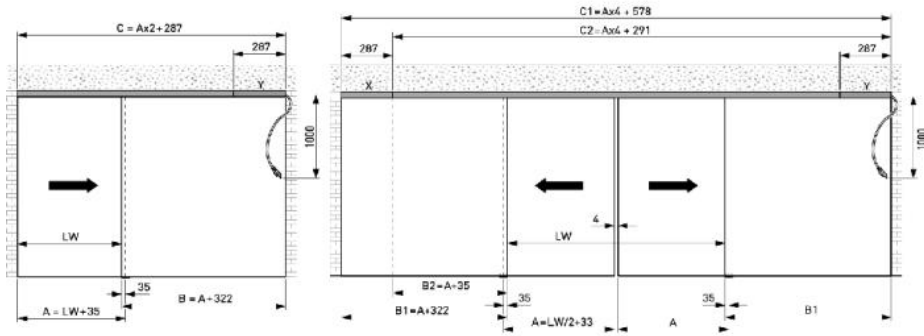

18.60220.22

Portavant 80 automatic, kit complémentaire pour vantail fixe, à combiner avec kit complet montage au plafond

Matériau: aluminium
Finition: éloxé naturel EV1
Montage: montage au plafond
Unité de vente (UV): St
unité d'emballage (UE): 1.00
Forme: carré
Mesures: 2596 mm

contient: 1 x profilé de retenue pour vantail fixe, 1 x capot pour profilé de retenue pour vantail fixe, 1 x ACCESSORY KIT FOR vantail fixe (caches inclus)

Berechnung Glasbreite und Profillänge

Hinweis: Die Antriebseinheit kann auch links montiert werden.

Berechnung Glashöhe