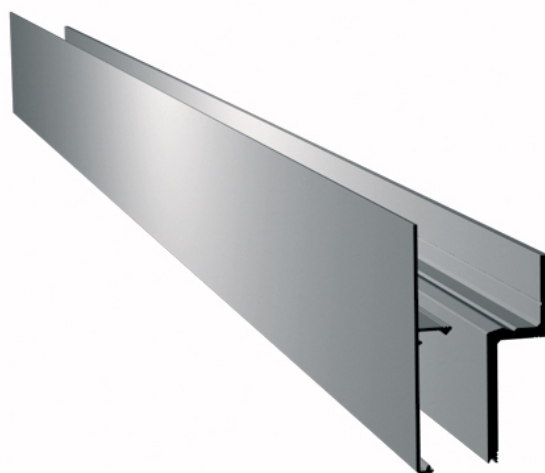

18.60220.22

Portavant 80 automatic, kit complémentaire pour vantail fixe, à combiner avec kit complet montage au plafond

Matériau: aluminium
Finition: éloxé naturel EV1
Montage: montage au plafond
Unité de vente (UV): St
unité d'emballage (UE): 1.00
Forme: carré
Mesures: 2596 mm

contient: 1 x profilé de retenue pour vantail fixe, 1 x capot pour profilé de retenue pour vantail fixe, 1 x ACCESSORY KIT FOR vantail fixe (caches inclus)

Berechnung Glasbreite und Profillänge

Hinweis: Die Antriebseinheit kann auch links montiert werden.