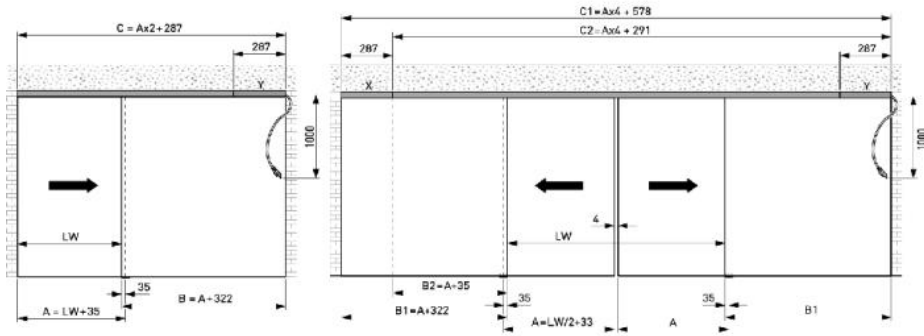

18.60221.22

Portavant 80 automatic, kit complémentaire pour vantail fixe, à combiner avec kit complet montage au plafond

Matériau: aluminium
Finition: éloxé naturel EV1
Montage: montage au plafond
Unité de vente (UV): St
unité d'emballage (UE): 1.00
Forme: carré
Mesures: 5196 mm

contient: 1 x profilé de retenue pour vantail fixe, 1 x capot pour profilé de retenue pour vantail fixe, 1 x ACCESSORY KIT FOR vantail fixe (caches inclus)

Berechnung Glasbreite und Profillänge

Hinweis: Die Antriebseinheit kann auch links montiert werden.

Berechnung Glashöhe