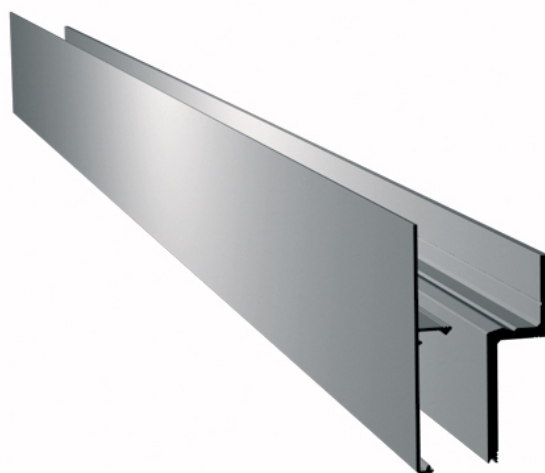

18.60221.22

Portavant 80 automatic, kit complémentaire pour vantail fixe, à combiner avec kit complet montage au plafond

Matériau: aluminium
Finition: éloxé naturel EV1
Montage: montage au plafond
Unité de vente (UV): St
unité d'emballage (UE): 1.00
Forme: carré
Mesures: 5196 mm

contient: 1 x profilé de retenue pour vantail fixe, 1 x capot pour profilé de retenue pour vantail fixe, 1 x ACCESSORY KIT FOR vantail fixe (caches inclus)

Berechnung Glasbreite und Profillänge

Hinweis: Die Antriebseinheit kann auch links montiert werden.