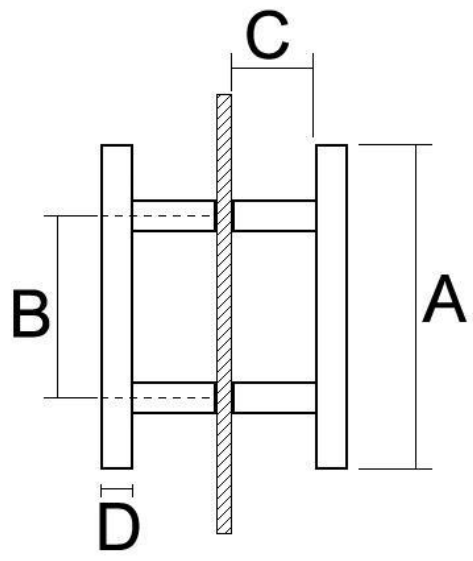

### Bâton de maréchal en bois massif avec fixation en inox

Matériau:	chêne
Finition:	huilé
Montage:	montage verre (paire)
Épaisseur du verre:	8 - 13.52 mm
Unité de vente (UV):	Pr
unité d'emballage (UE):	1.00
Forme:	rond
Mesures:	Ø 30 mm, L = 300 mm
Mesure A:	300 mm
Mesure B:	200 mm
Mesure C:	45 mm
Mesure D:	30 mm
Travail du verre:	Perçage du verre : Ø13 mm