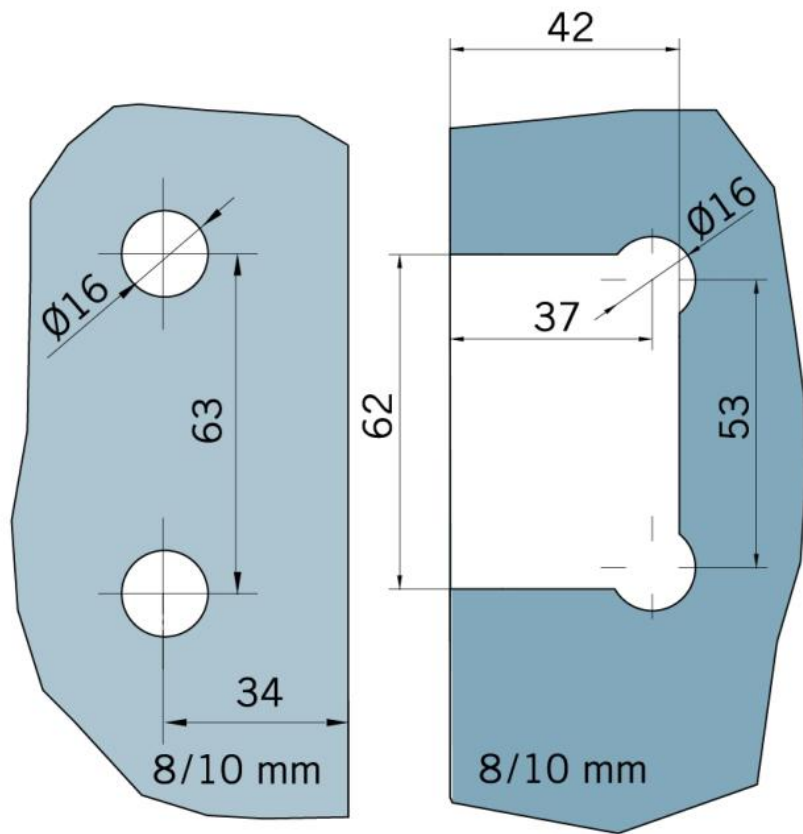

29.70275.01

Charnière de douche BF 134, version 06/2015

| | |
|-------------------------|-----------------|
| Matériau: | laiton |
| Finition: | chromé poli |
| Montage: | verre/verre 90° |
| Épaisseur du verre: | 8 mm |
| Unité de vente (UV): | St |
| unité d'emballage (UE): | 2.00 |
| Travail du verre: | Encoche |
| Capacité de charge: | 40 kg/paire |

avec système de ressort caché, fermeture automatique à partir de 20°

Fixteil | fixed panel

Tür | door