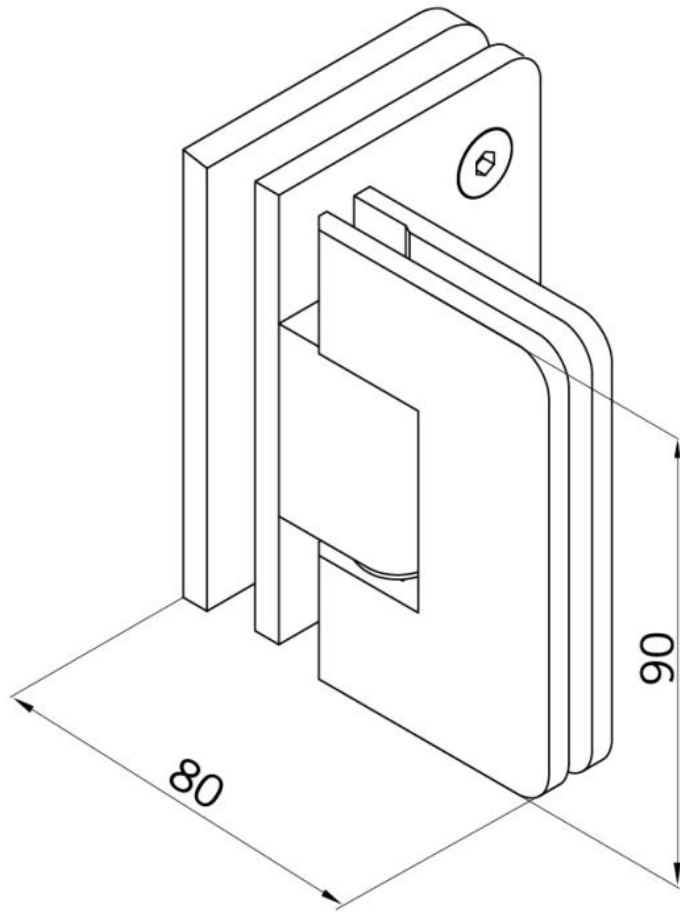

29.70275.01

Charnière de douche BF 134, version 06/2015

| | |
|-------------------------|-----------------|
| Matériau: | laiton |
| Finition: | chromé poli |
| Montage: | verre/verre 90° |
| Épaisseur du verre: | 8 mm |
| Unité de vente (UV): | St |
| unité d'emballage (UE): | 2.00 |
| Travail du verre: | Encoche |
| Capacité de charge: | 40 kg/paire |

avec système de ressort caché, fermeture automatique à partir de 20°

Fixteil | fixed panel

Tür | door