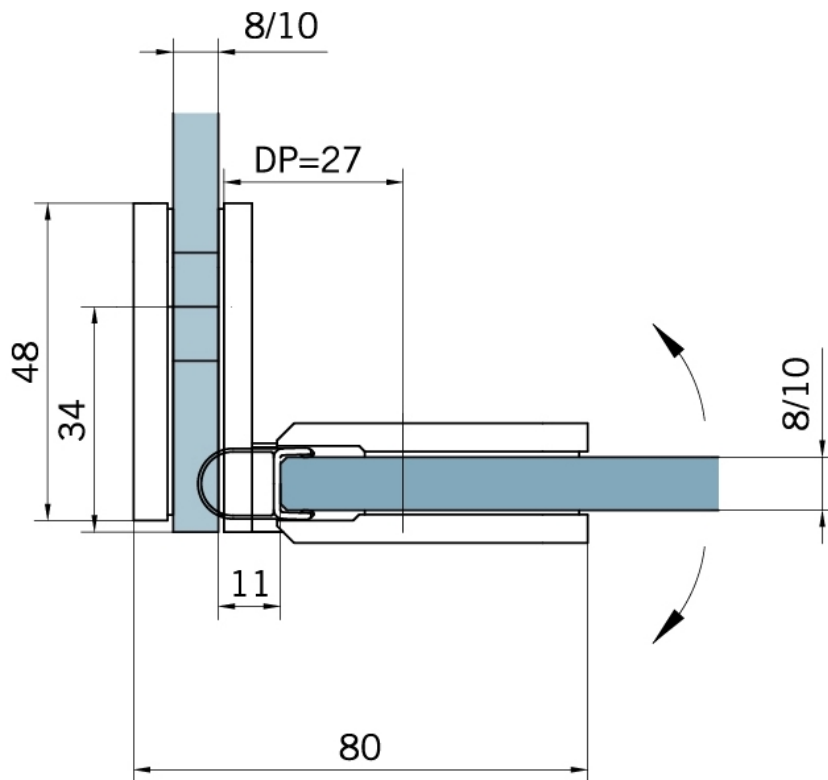

29.70275.01

Charnière de douche BF 134, version 06/2015

| | |
|-------------------------|-----------------|
| Matériau: | laiton |
| Finition: | chromé poli |
| Montage: | verre/verre 90° |
| Épaisseur du verre: | 8 mm |
| Unité de vente (UV): | St |
| unité d'emballage (UE): | 2.00 |
| Travail du verre: | Encoche |
| Capacité de charge: | 40 kg/paire |

avec système de ressort caché, fermeture automatique à partir de 20°

Fixteil | fixed panel

Tür | door