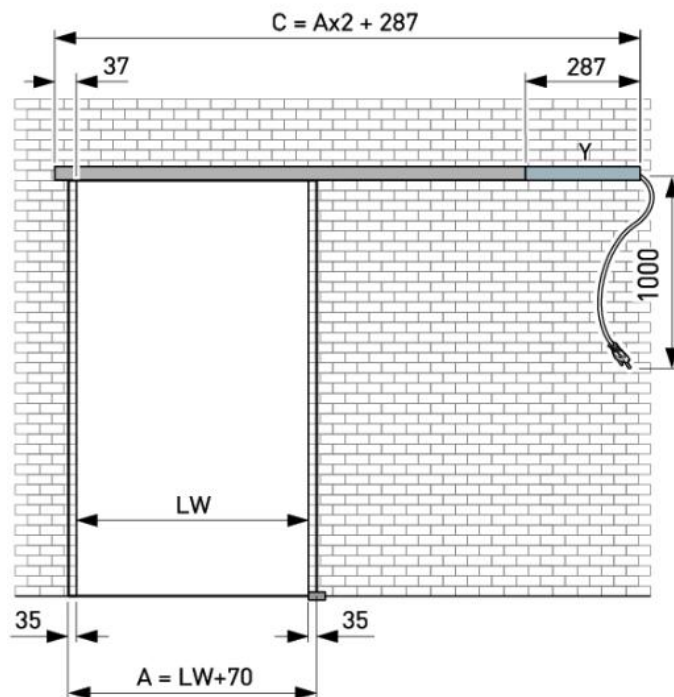

18.60200.24

Portavant 80 automatic, Komplet-Set, einflügelig, Auto Move mit integriertem Push and Go

Material:	aluminium
Finish:	inox effect
Mounting:	wall assembly
Glass thickness:	8 - 12.76 mm
Sales unit (SU):	St
Unit package:	1.00
Shape:	square
Measures:	2596 mm
Carrying capacity:	80 kg/set

Set für max. Lichtbreite 2596 mm, mit Safe Use und Mode Select Funktion

Berechnung Glasbreite und Profillänge

Hinweis: Die Antriebseinheit kann auch links montiert werden.

Berechnung Glashöhe