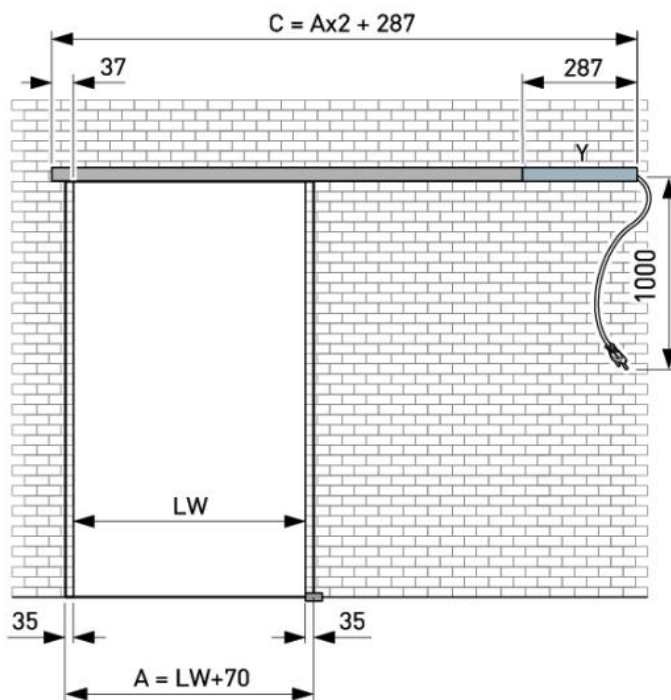

18.60200.24

Portavant 80 automatic, set complet, porte simple, Auto Move avec Push and Go intégré

Matériau:	aluminium
Finition:	effet inox
Montage:	montage mural
Épaisseur du verre:	8 - 12.76 mm
Unité de vente (UV):	St
unité d'emballage (UE):	1.00
Forme:	carré
Mesures:	2596 mm
Capacité de charge:	80 kg/garniture

Set pour max. 2596 mm vide de maçonnerie, avec Safe Use et Mode Select

Berechnung Glasbreite und Profillänge

Hinweis: Die Antriebseinheit kann auch links montiert werden.

Berechnung Glashöhe