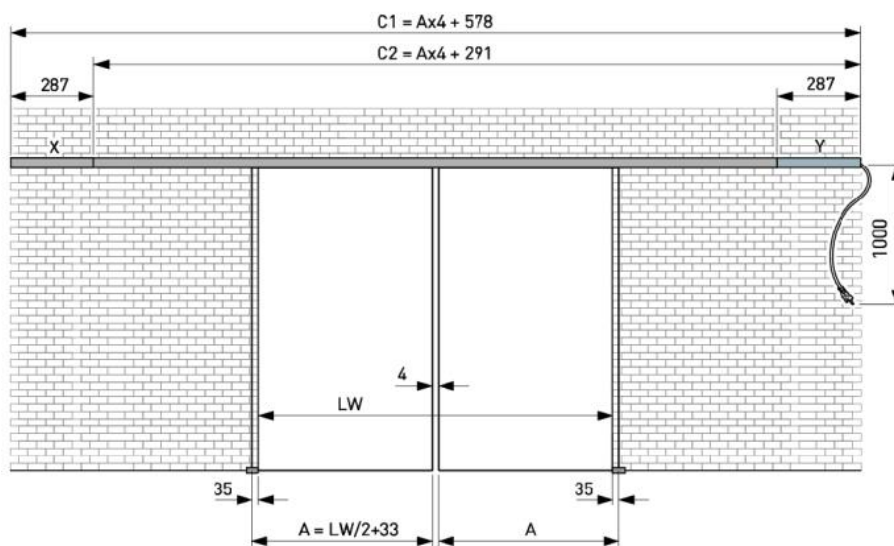

18.60201.24

Portavant 80 automatic, Komplett-Set, zweiflügelig, Auto Move mit integriertem Push and Go

Material: aluminium
Finish: inox effect
Mounting: wall assembly
Glass thickness: 8 - 12.76 mm
Sales unit (SU): St
Unit package: 1.00
Shape: square
Measures: 5196 mm
Carrying capacity: 60 kg/set

Set für max. Lichtbreite 5196 mm, mit Safe Use und Mode Select Funktion

Berechnung Glasbreite und Profillänge

Hinweis: Die Antriebseinheit kann auch links montiert werden.

Berechnung Glashöhe