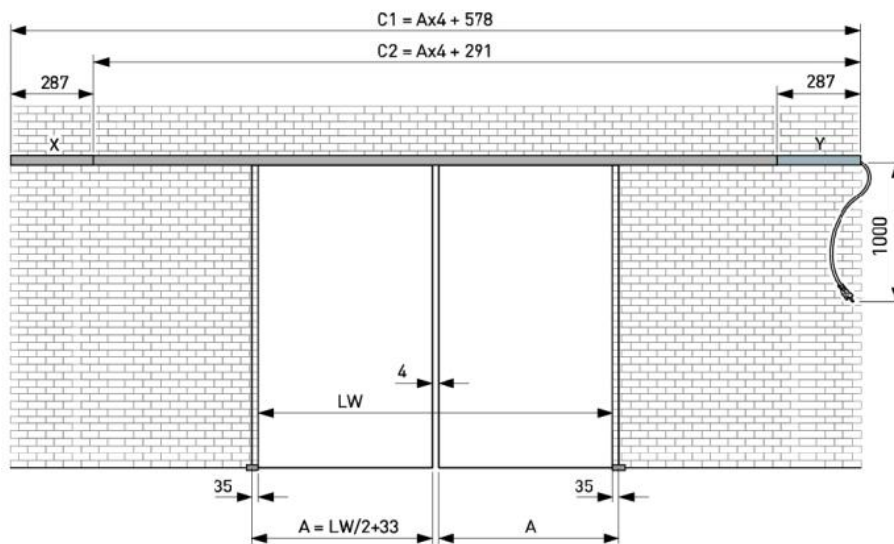

18.60201.24

Portavant 80 automatic, set complet, porte simple, Auto Move avec Push and Go intégré

Matériau:	aluminium
Finition:	effet inox
Montage:	montage mural
Épaisseur du verre:	8 - 12.76 mm
Unité de vente (UV):	St
unité d'emballage (UE):	1.00
Forme:	carré
Mesures:	5196 mm
Capacité de charge:	60 kg/garniture

Set pour max. 5196 mm vide de maçonnerie, avec Safe Use et Mode Select

Berechnung Glasbreite und Profillänge

Hinweis: Die Antriebseinheit kann auch links montiert werden.

Berechnung Glashöhe