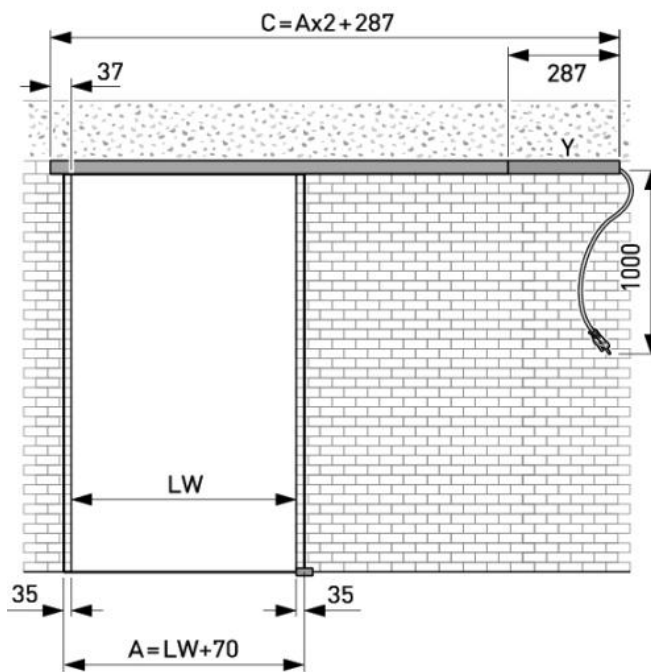

18.60210.24

Portavant 80 automatic, Komplet-Set, einflügelig, Auto Move mit integriertem Push and Go

Material:	Aluminium
Ausführung:	Edelstahleffekt
Montage:	Deckenmontage
Glasstärke:	8 - 12.76 mm
Verkaufseinheit (VE):	St
Packungseinheit (PE):	1.00
Form:	eckig
Masse:	2596 mm
Tragkraft:	80 kg/Garnitur

Set für max. Lichtbreite 2596 mm, mit Safe Use und Mode Select Funktion

Berechnung Glasbreite und Profillänge

Hinweis: Die Antriebseinheit kann auch links montiert werden.

Berechnung Glashöhe