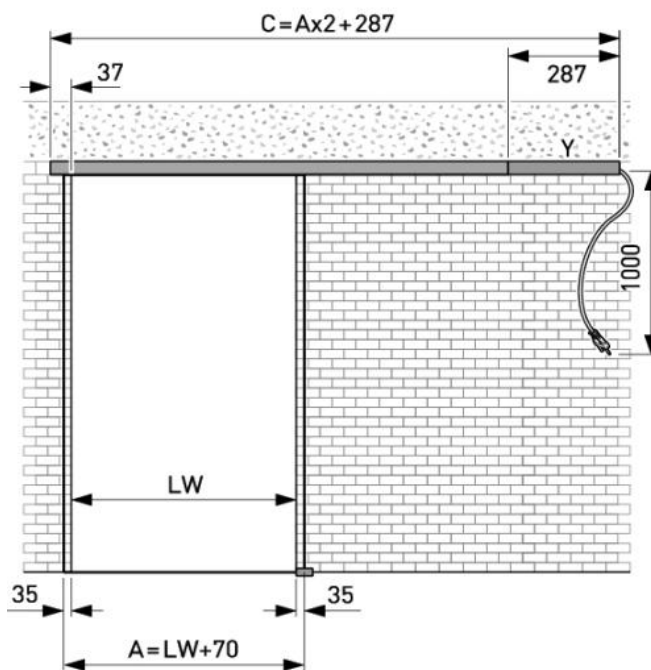

## 18.60210.24

Portavant 80 automatic, set complet, porte simple, Auto Move avec Push and Go intégré

Matériau:	aluminium
Finition:	effet inox
Montage:	montage au plafond
Épaisseur du verre:	8 - 12.76 mm
Unité de vente (UV):	St
unité d'emballage (UE):	1.00
Forme:	carré
Mesures:	2596 mm
Capacité de charge:	80 kg/garniture

Set pour max. 2596 mm vide de maçonnerie, avec Safe Use et Mode Select

### Berechnung Glasbreite und Profillänge

Hinweis: Die Antriebseinheit kann auch links montiert werden.