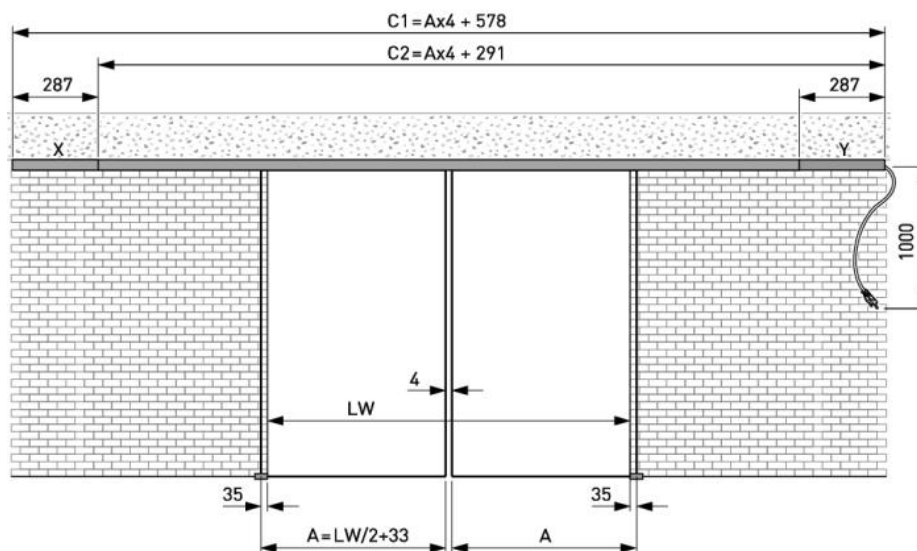

18.60211.24

Portavant 80 automatic, set complet double, Auto Move avec Push and Go intégré

Matériau:	aluminium
Finition:	effet inox
Montage:	montage au plafond
Épaisseur du verre:	8 - 12.76 mm
Unité de vente (UV):	St
unité d'emballage (UE):	1.00
Forme:	carré
Mesures:	5196 mm
Capacité de charge:	60 kg/garniture

Set pour max. 5196 mm vide de maçonnerie, avec Safe Use et Mode Select

Berechnung Glasbreite und Profillänge

Hinweis: Die Antriebseinheit kann auch links montiert werden.

Berechnung Glashöhe