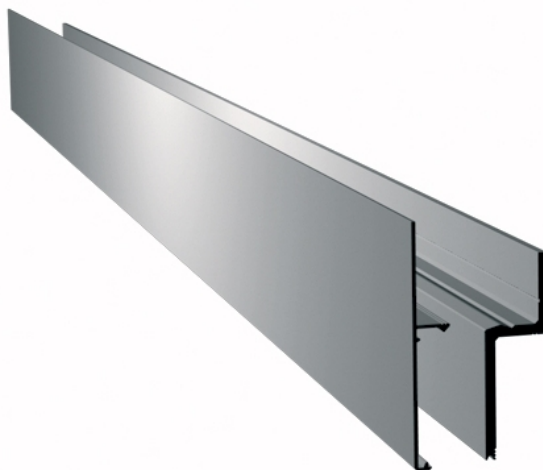

### Portavant 80 automatic, Ergänzungsset für Festflügel, zu kombinieren mit Komplett-Set Deckenmontage

Material:	Aluminium
Ausführung:	Edelstahleffekt
Montage:	Deckenmontage
Verkaufseinheit (VE):	St
Packungseinheit (PE):	1.00
Form:	eckig
Masse:	2596 mm

enthält 1x Festflügelhalteprofil, 1x Blende für Festflügelhalteprofil, selbstklebende PET-Einlagen für Festflügelhalteprofil, Schrauben und Endkappen