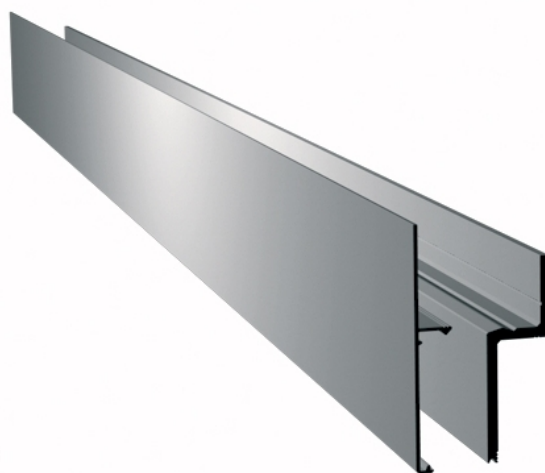

### Portavant 80 automatic, Ergänzungsset für Festflügel, zu kombinieren mit Komplett-Set Deckenmontage

Material: aluminium  
Finish: inox effect  
Mounting: ceiling assembly  
Sales unit (SU): St  
Unit package: 1.00  
Shape: square  
Measures: 2596 mm

enthält 1x Festflügelhalteprofil, 1x Blende für Festflügelhalteprofil, selbstklebende PET-Einlagen für Festflügelhalteprofil, Schrauben und Endkappen