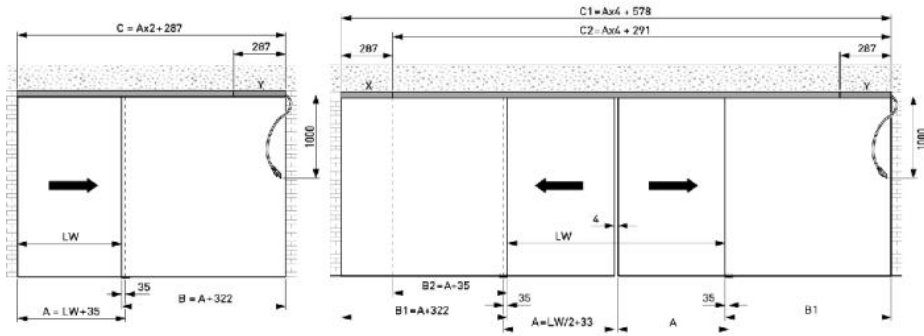

### Portavant 80 automatic, Ergänzungsset für Festflügel, zu kombinieren mit Komplett-Set Deckenmontage

Material: aluminium  
Finish: inox effect  
Mounting: ceiling assembly  
Sales unit (SU): St  
Unit package: 1.00  
Shape: square  
Measures: 2596 mm

enthält 1x Festflügelhalteprofil, 1x Blende für Festflügelhalteprofil, selbstklebende PET-Einlagen für Festflügelhalteprofil, Schrauben und Endkappen

### Berechnung Glasbreite und Profillänge

Hinweis: Die Antriebseinheit kann auch links montiert werden.