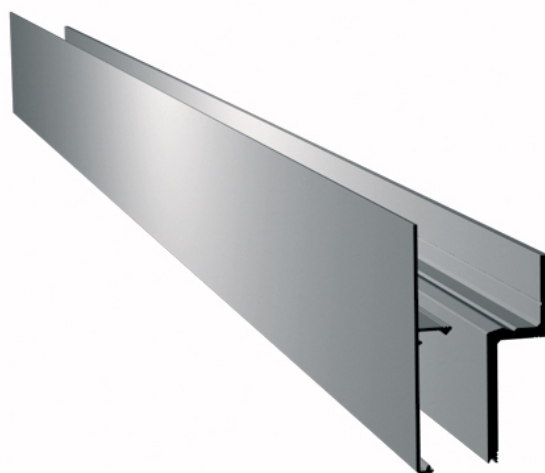

18.60221.24

Portavant 80 automatic, Ergänzungsset für Festflügel, zu kombinieren mit Komplett-Set Deckenmontage

Material: aluminium
Finish: inox effect
Mounting: ceiling assembly
Sales unit (SU): St
Unit package: 1.00
Shape: square
Measures: 5196 mm

enthält 1x Festflügelhalteprofil, 1x Blende für Festflügelhalteprofil, selbstklebende PET-Einlagen für Festflügelhalteprofil, Schrauben und Endkappen

Berechnung Glasbreite und Profillänge

Hinweis: Die Antriebseinheit kann auch links montiert werden.