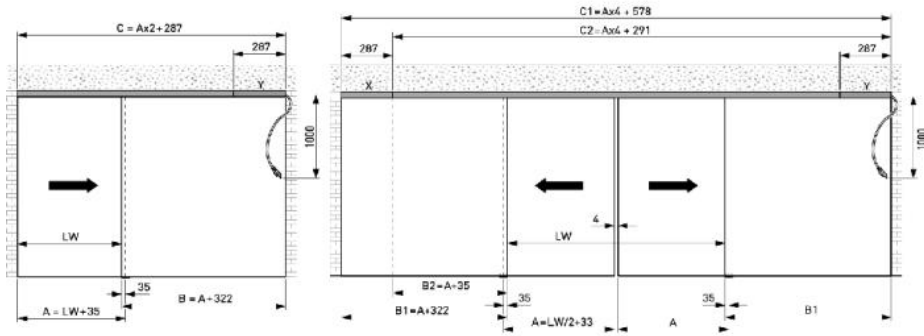

18.60221.24

Portavant 80 automatic, Ergänzungsset für Festflügel, zu kombinieren mit Komplett-Set Deckenmontage

Material: aluminium
Finish: inox effect
Mounting: ceiling assembly
Sales unit (SU): St
Unit package: 1.00
Shape: square
Measures: 5196 mm

enthält 1x Festflügelhalteprofil, 1x Blende für Festflügelhalteprofil, selbstklebende PET-Einlagen für Festflügelhalteprofil, Schrauben und Endkappen

Berechnung Glasbreite und Profillänge

Hinweis: Die Antriebseinheit kann auch links montiert werden.

Berechnung Glashöhe