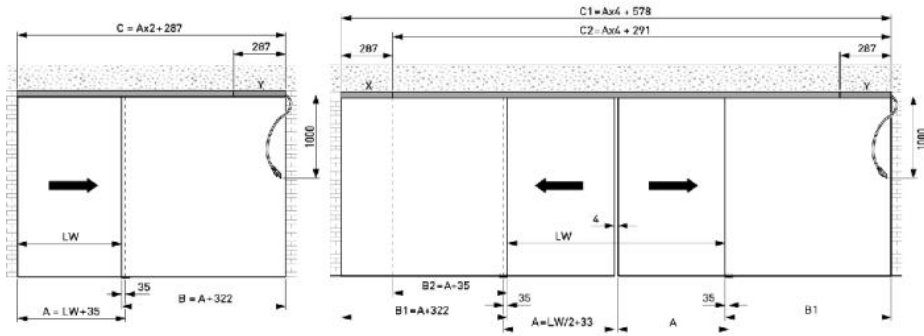

18.60221.24

Portavant 80 automatic, kit complémentaire pour vantail fixe, à combiner avec kit complet montage au plafond

Matériau: aluminium
Finition: effet inox
Montage: montage au plafond
Unité de vente (UV): St
unité d'emballage (UE): 1.00
Forme: carré
Mesures: 5196 mm

contient: 1 x profilé de retenue pour vantail fixe, 1 x capot pour profilé de retenue pour vantail fixe, 1 x ACCESSORY KIT FOR vantail fixe (caches inclus)

Berechnung Glasbreite und Profillänge

Hinweis: Die Antriebseinheit kann auch links montiert werden.

Berechnung Glashöhe