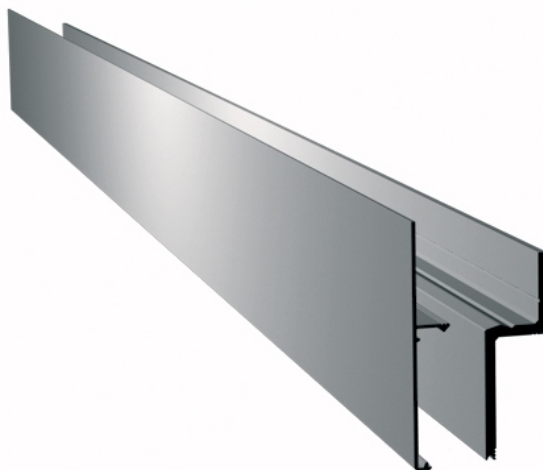

18.60221.24

Portavant 80 automatic, kit complémentaire pour vantail fixe, à combiner avec kit complet montage au plafond

Matériau: aluminium
Finition: effet inox
Montage: montage au plafond
Unité de vente (UV): St
unité d'emballage (UE): 1.00
Forme: carré
Mesures: 5196 mm

contient: 1 x profilé de retenue pour vantail fixe, 1 x capot pour profilé de retenue pour vantail fixe, 1 x ACCESSORY KIT FOR vantail fixe (caches inclus)

Berechnung Glasbreite und Profillänge

Hinweis: Die Antriebseinheit kann auch links montiert werden.